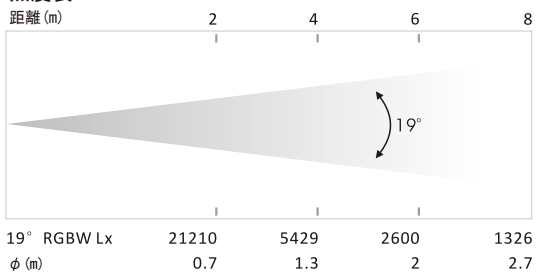

Coolie 545

BW-545

製品仕様

光源	54 x 3W RGBW LED
ビーム角	19°
消費電力	173W
定格電圧	AC 100~240V 50/60Hz
光束	3742 lm
DMXモード	4/5/7ch
コントロール方法	DMX・マスタースレーブ
ディスプレイ	LED
IPレート	IP66

ストロボ
ディマーカーブ
ディマー

可変スピードストロボ効果
4パターン
0~100%調光[エレクトリック]

本体寸法
重量

230 x 302 x 350mm
9Kg

照度表

寸法図 (mm)