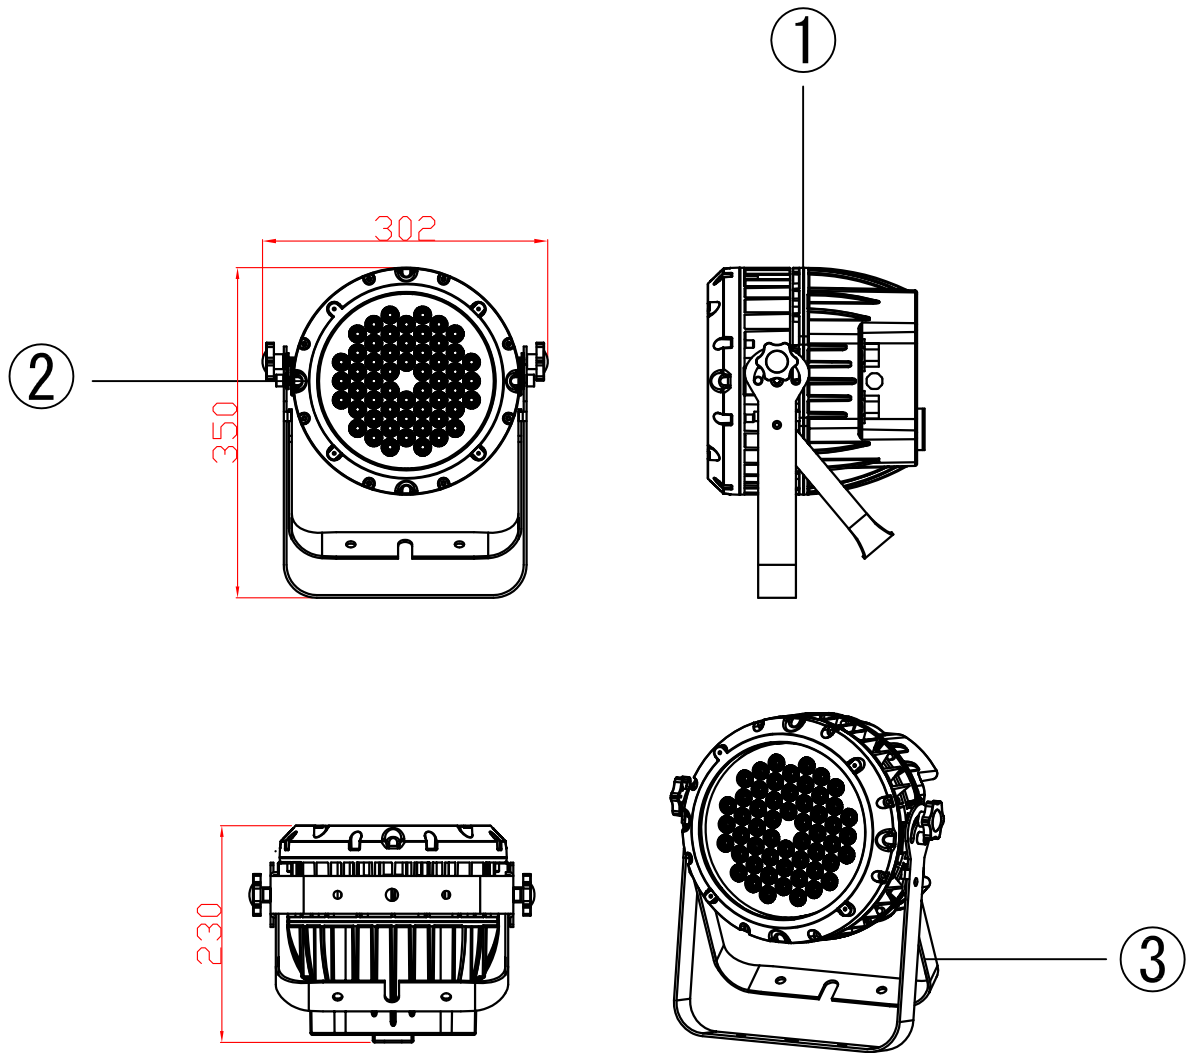

\* 使用上の注意事項

{使用上の注意}

- \*使用環境温度5~35°Cです。
- \*器具の設置場所は、必ず器具交換・メンテナンスの行なえる場所に取り付けて下さい。
- \*空調や、高温になる機器の近くに灯具を設置しないで下さい。
- \*設置後、前面ガラスが汚れている場合は必ず汚れを除去して下さい。光力低下の原因になります。

番号	部 品	備 考	コントロール		本体色	黒	型番 BW-545
			DMX		光源	54 × 3W RGBW LED	
①	ボディ		信号ブラザ	3pin XLR	光束	3742 lm	
②	レンズ				ビーム角	19°	
③	アーム		寸法L × W × H (mm)	230 × 302 × 350mm	使用環境	IP66	
			入力電圧	AC100~240V 50/60Hz	チャンネル	4/5/7ch	ACME・JAPAN株式会社 〒556-0016 大阪市浪速区元町3-3-5 2F Tel (06) 7502-1234 Fax (06) 7494-1076
			消費電力	173W	重量	9kg	