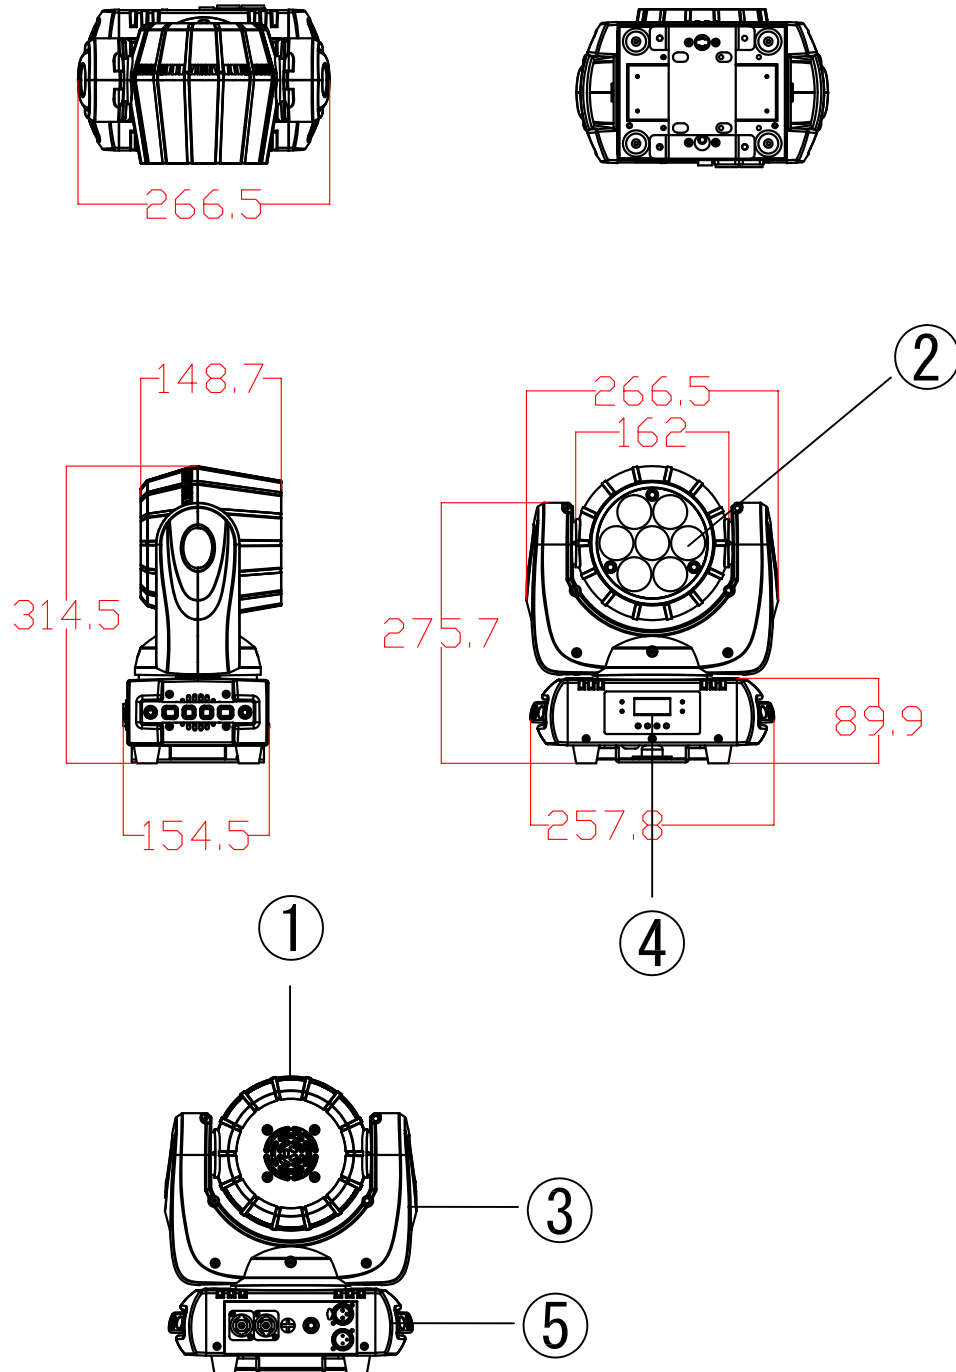

* 使用上の注意事項

[使用上の注意]

- *使用環境温度5~35°Cです。
- *器具の設置場所は、必ず器具交換・メンテナンスの行なえる場所に取り付けて下さい。
- *空調や、高温になる機器の近くに灯具を設置しないで下さい。
- *設置後、前面ガラスが汚れている場合は必ず汚れを除去して下さい。光力低下の原因になります。

番号	部品	備考	コントロール	DMX, サウンドアクティブ マスタースレーブ	本体色	黒	型番 CM-70Z
①	ボディ				光源	7×10W RGBW LED	
②	レンズ		信号ブラザ	3pin XLR	色温度		
③	アーム		電源ブラザ	パワコン in out	ビーム角	10° ~ 60°	
④	ディスプレイ	LCD	寸法L×W×H(mm)	267×155×310mm	使用環境	屋内 IP20	
⑤	ベース		入力電圧	AC100~240V 50/60Hz	チャンネル	14ch	
			消費電力	104W	重量	7.2kg	