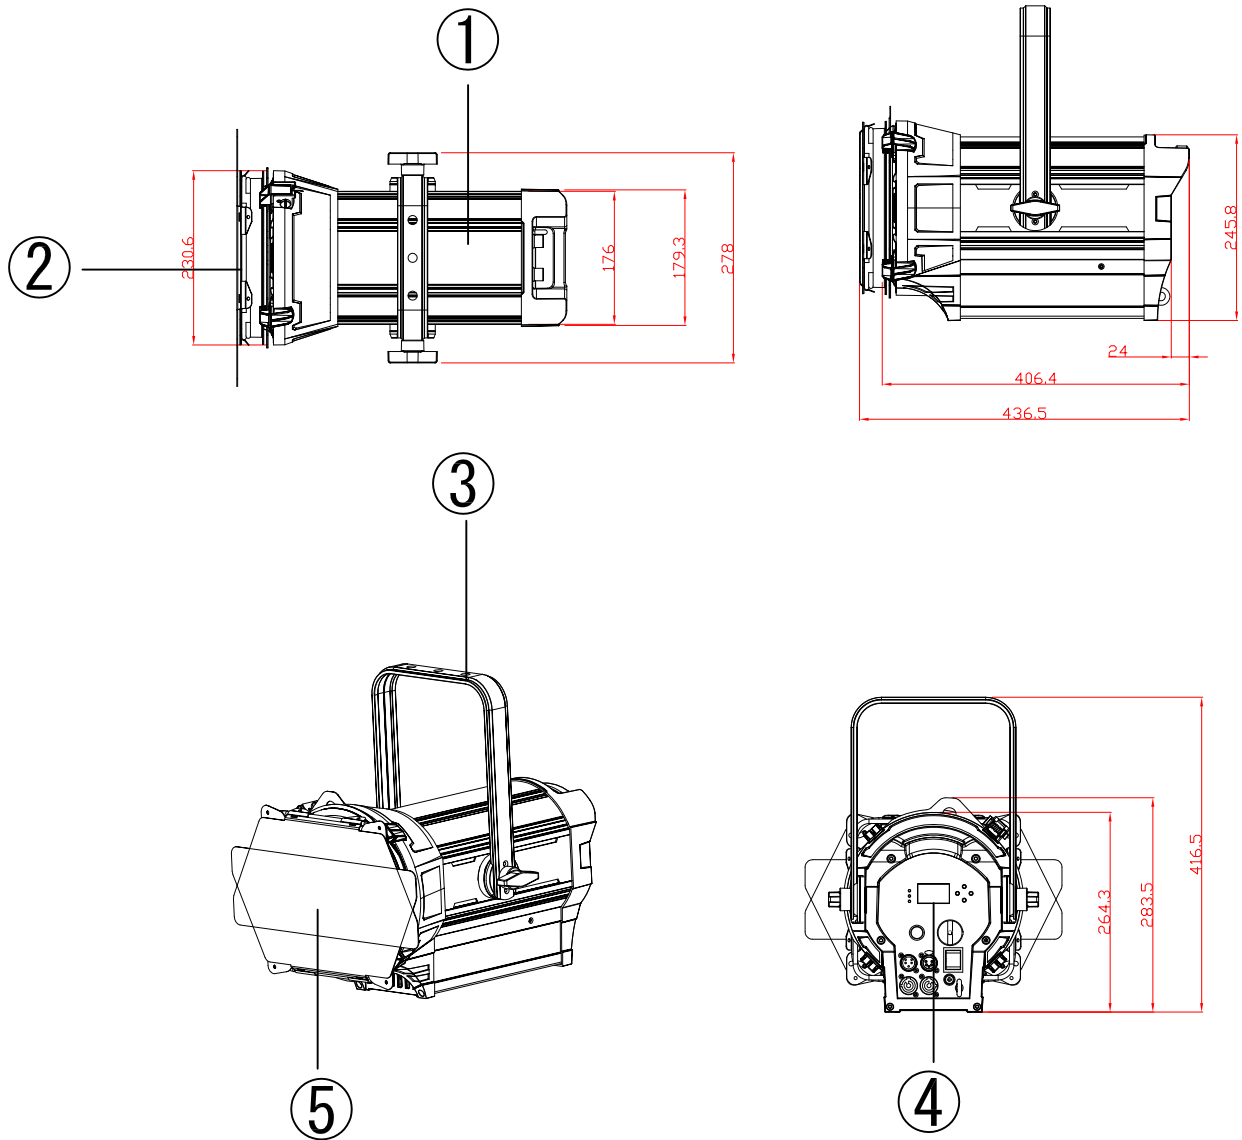

\* 使用上の注意事項

{使用上の注意}

- \*使用環境温度5~35°Cです。
- \*器具の設置場所は、必ず器具交換・メンテナンスの行なえる場所に取り付けて下さい。
- \*空調や、高温になる機器の近くに灯具を設置しないで下さい。
- \*設置後、前面ガラスが汚れている場合は必ず汚れを除去して下さい。光力低下の原因になります。

番号	部品	備考	信号プラグ	5pin XLR	本体色	黒	型番 TS-150M
①	ボディ		電源プラグ	パワコン in out	光源	1 x 150冷/暖白LED	
②	前面ガラス		コントロールモード	DMX マスタースレーブ	色温度	3150±150K 5600±150K	
③	アーム		寸法L×W×H(mm)	406×278×417mm	使用環境	屋内 IP20	ACME・JAPAN株式会社 〒556-0016 大阪市浪速区元町3-3-5 2F Tel (06) 7502-1234 Fax (06) 7494-1076
④	ディスプレイ	LCD	入力電圧	AC100~240V 50/60Hz	チャンネル	1/2 ch	
⑤	バンドア		消費電力	190W	重量	8.6kg	