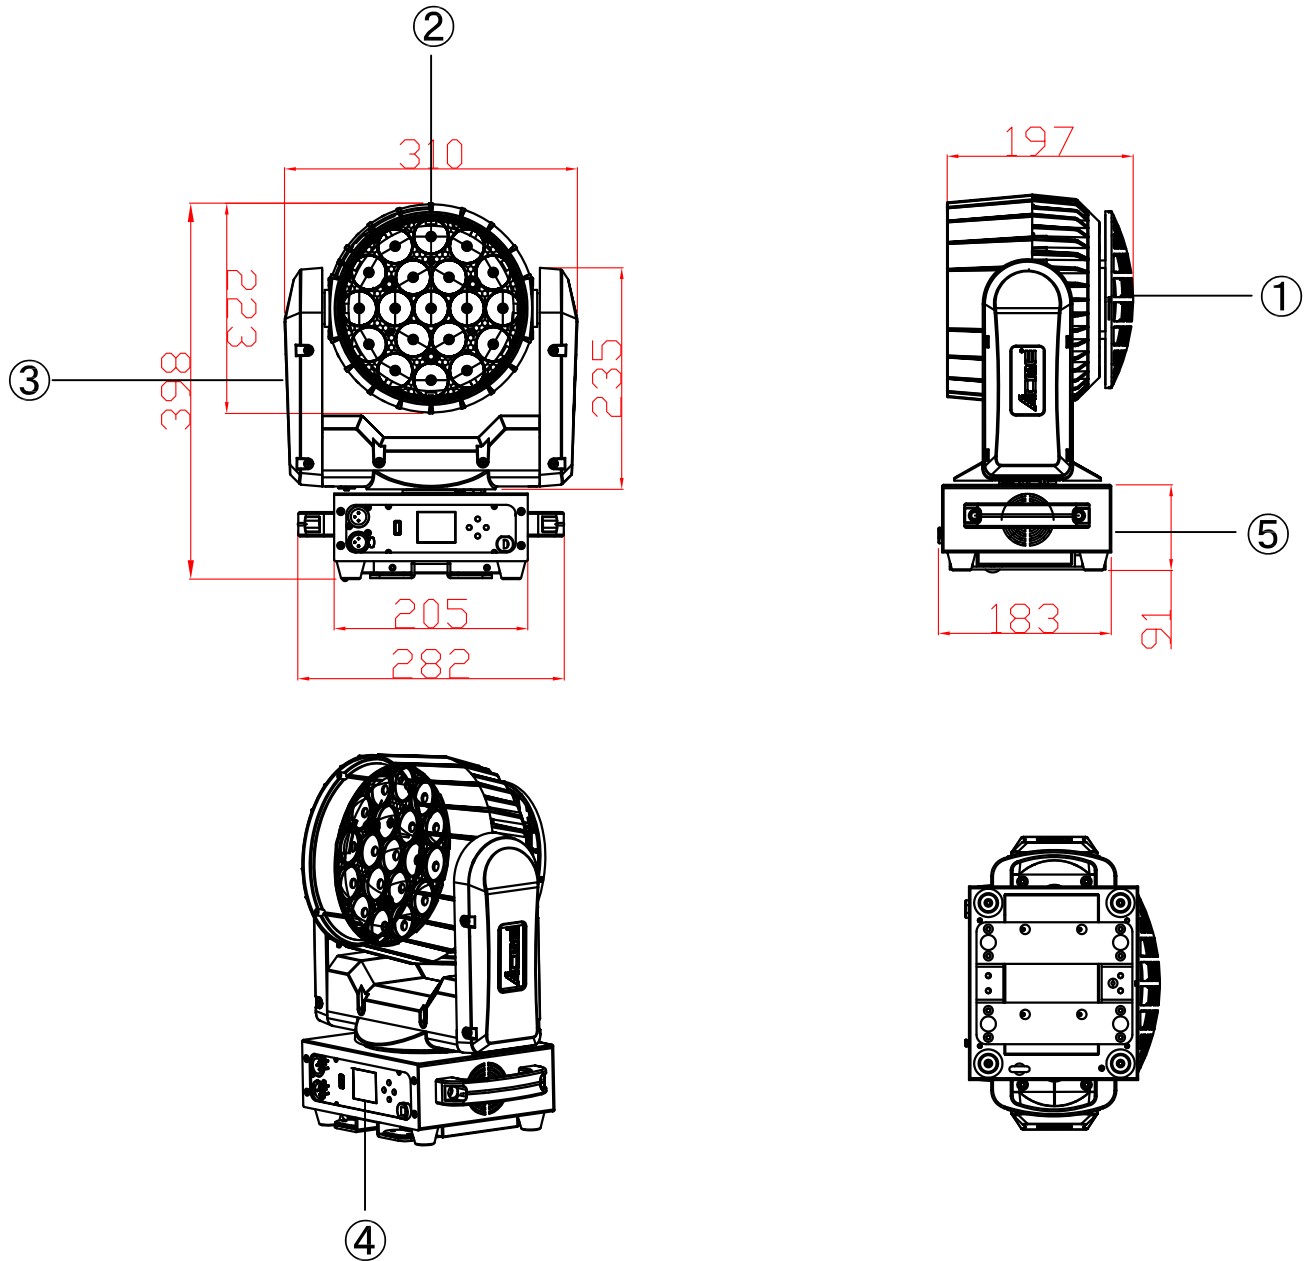

* 使用上の注意事項

[使用上の注意]

- *使用環境温度5~40℃です。
- *器具の設置場所は、必ず器具交換・メンテナンスの行なえる場所に取り付けて下さい。
- *空調や、高温になる機器の近くに灯具を設置しないで下さい。
- *設置後、前面ガラスが汚れている場合は必ず汚れを除去して下さい。光力低下の原因になります。

番号	部品	備考					型番 AM3
①	ボディ	アルミ合金	コントロール	DMX512, RDM	本体色	黒	
②	レンズ	光学ガラス	チャンネル	11/14/15/23 ch	光源	19x15W RGBA LED	
③	アーム	アルミ合金	信号プラグ	3pin	ビーム角	10° ~ 60°	
④	ディスプレイ	LCD	電源プラグ	パワコン in out			
⑤	ベース	アルミ合金	入力電圧	AC100~240V, 50/60Hz	寸法 (LxWxH)mm	398x197x310 mm	
			消費電力	300W	重量	8.6Kg	