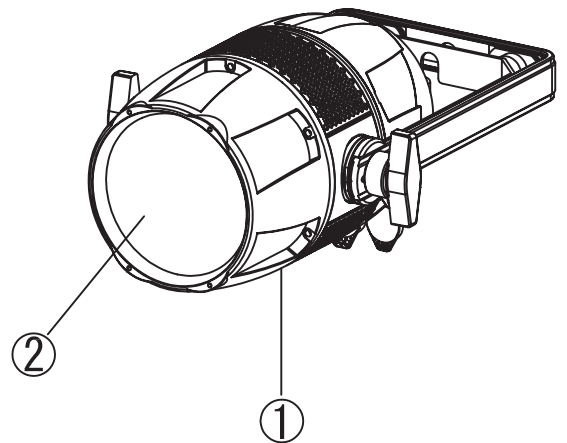

\* 使用上の注意事項

[使用上の注意]

- \*使用環境温度5~40°Cです。
- \*器具の設置場所は、必ず器具交換・メンテナンスの行なえる場所に取り付けて下さい。
- \*空調や、高温になる機器の近くに灯具を設置しないで下さい。
- \*設置後、前面ガラスが汚れている場合は必ず汚れを除去して下さい。光力低下の原因になります。

番号	部品	備考					型番 BL-100 RGBW
①	ボディ	アルミ合金	コントロール	DMX512, RDM	本体色	黒	
②	レンズ	光学ガラス	チャンネル	6/7/HSIC	光源	1×150W RGBW LED	
③	アーム	アルミ合金	信号プラグ	3pin or 5pin XLR	ビーム角	37°	
			電源プラグ	パワコン in out	使用環境	IPX4	
			入力電圧	AC100~240V, 50/60Hz	寸法L×W×H(mm)	247×234×307mm	
			消費電力	125W	重量	3.5Kg	