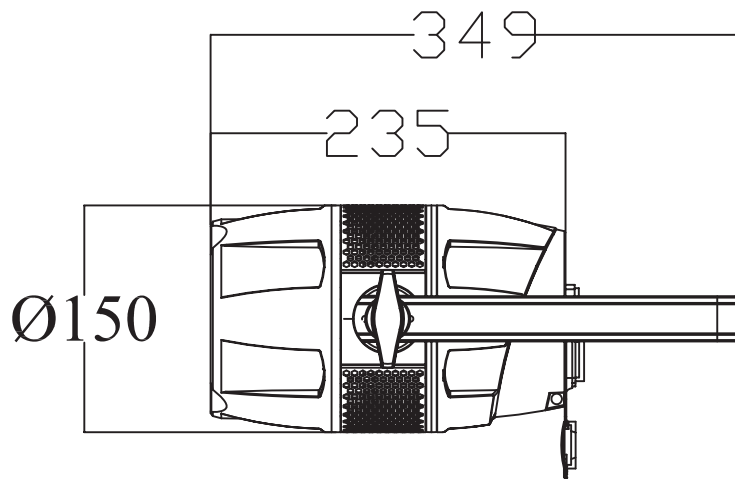

\* 使用上の注意事項

[使用上の注意]

- \*使用環境温度5~40°Cです。
- \*器具の設置場所は、必ず器具交換・メンテナンスの行なえる場所に取り付けて下さい。
- \*空調や、高温になる機器の近くに灯具を設置しないで下さい。
- \*設置後、前面ガラスが汚れている場合は必ず汚れを除去して下さい。光力低下の原因になります。

番号	部品	備考					型番 BL-100 RGBW
①	ボディ	アルミ合金	コントロール	DMX512, RDM	本体色	黒	
②	レンズ	光学ガラス	チャンネル	6/7/HSIC	光源	1×150W RGBW LED	
③	アーム	アルミ合金	信号プラグ	3pin or 5pin XLR	ビーム角	37°	
			電源プラグ	パワコン in out	使用環境	IPX4	
			入力電圧	AC100~240V, 50/60Hz	寸法L×W×H(mm)	247×234×307mm	
			消費電力	125W	重量	3.5Kg	