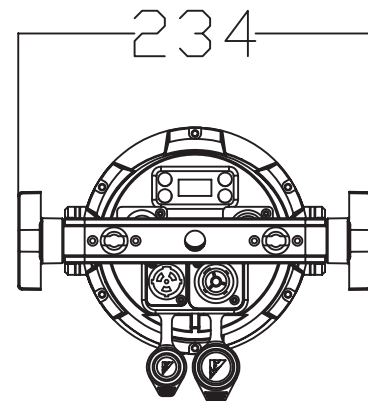

\* 使用上の注意事項

[使用上の注意]

- \*使用環境温度5~40°Cです。
- \*器具の設置場所は、必ず器具交換・メンテナンスの行なえる場所に取り付けて下さい。
- \*空調や、高温になる機器の近くに灯具を設置しないで下さい。
- \*設置後、前面ガラスが汚れている場合は必ず汚れを除去して下さい。光力低下の原因になります。

番号	部品	備考					型番 BL-100 RGBW
①	ボディ	アルミ合金	コントロール	DMX512, RDM	本体色	黒	
②	レンズ	光学ガラス	チャンネル	6/7/HSIC	光源	1×150W RGBW LED	
③	アーム	アルミ合金	信号プラグ	3pin or 5pin XLR	ビーム角	37°	
			電源プラグ	パワコン in out	使用環境	IPX4	
			入力電圧	AC100~240V, 50/60Hz	寸法L×W×H(mm)	247×234×307mm	
			消費電力	125W	重量	3.5Kg	