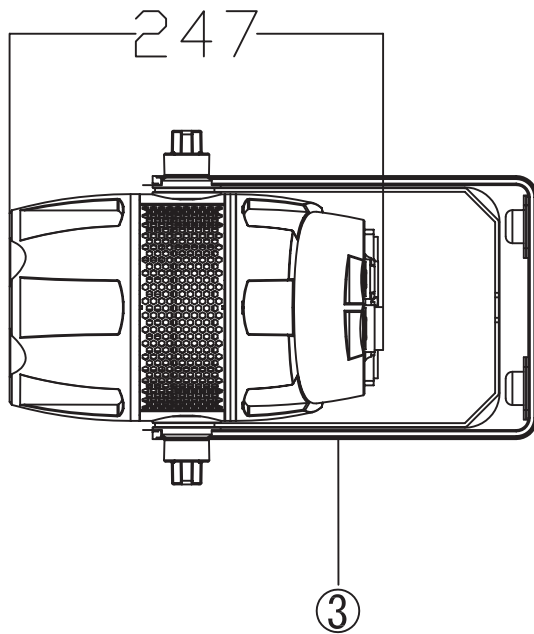

\* 使用上の注意事項

[使用上の注意]

- \*使用環境温度5~40°Cです。
- \*器具の設置場所は、必ず器具交換・メンテナンスの行なえる場所に取り付けて下さい。
- \*空調や、高温になる機器の近くに灯具を設置しないで下さい。
- \*設置後、前面ガラスが汚れている場合は必ず汚れを除去して下さい。光力低下の原因になります。

番号	部品	備考					型番 BL-100 RGBW
①	ボディ	アルミ合金	コントロール	DMX512, RDM	本体色	黒	
②	レンズ	光学ガラス	チャンネル	6/7/HSIC	光源	1×150W RGBW LED	
③	アーム	アルミ合金	信号プラグ	3pin or 5pin XLR	ビーム角	37°	
			電源プラグ	パワコン in out	使用環境	IPX4	
			入力電圧	AC100~240V, 50/60Hz	寸法L×W×H(mm)	247×234×307mm	
			消費電力	125W	重量	3.5Kg	