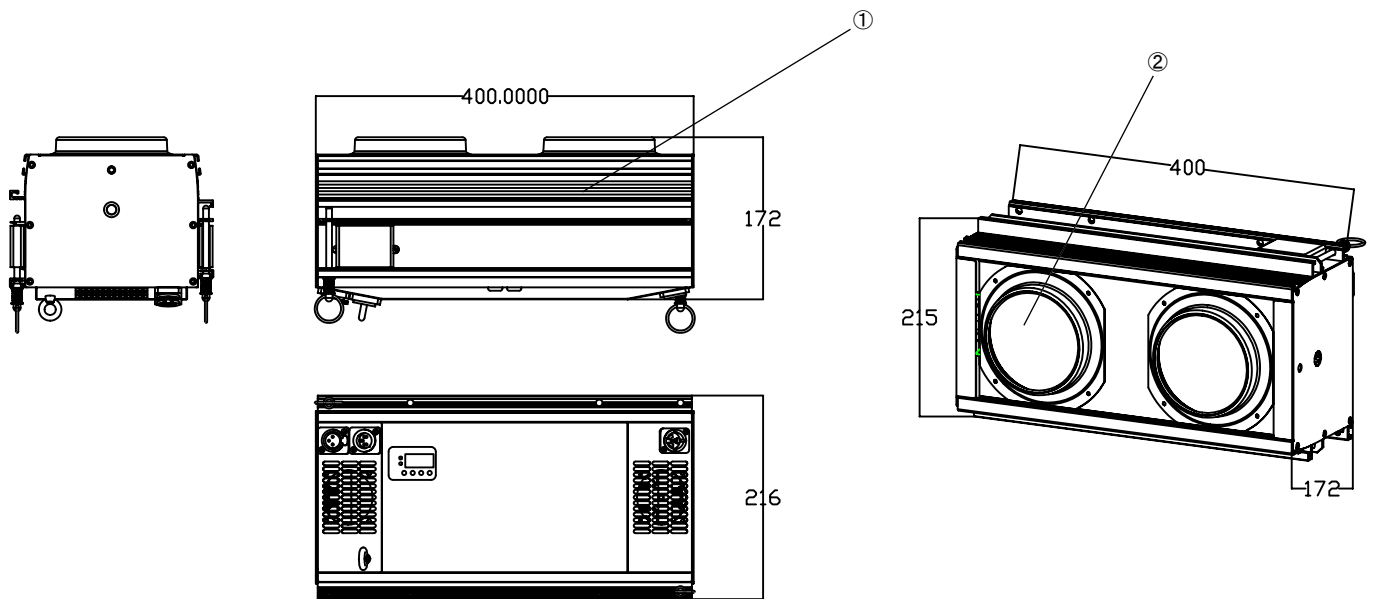

* 使用上の注意事項

{使用上の注意}

- *使用環境温度 5~40℃ですが長時間高温下で使用された場合著しくLED寿命が短くなる原因となります。
- *器具の設置場所は、必ず器具交換・メンテナンスの行なえる場所に取り付けて下さい。
- *空調や、高温になる機器の近くに灯具を設置しないで下さい。
- *設置後、前面ガラスが汚れている場合は必ず汚れを除去して下さい。光力低下の原因となります。

番号	部 品	備 考			色温度	5000±300K	型番 LED-BL-200 CW
①	ボディ	アルミ合金	コントロール	DMX512	本体色	黒	
②	レンズ	光学ガラス	チャンネル	1/2/4/6 ch	光源	2×110W LED	
③	電源ケーブル	1.2m付属	信号プラグ	3pin 5pin XLR	ビーム角	50°	ACME・JAPAN株式会社 〒556-0016 大阪市浪速区元町3-3-5 2F Tel (06) 7502-1234 Fax (06) 7494-1076
			電源プラグ	パワコン in out	使用環境	IPX4	
			入力電圧	AC100~240V, 50/60Hz	寸法L×W×H(mm)	400×215×200mm	
			消費電力	235W	重量	6.8kg	