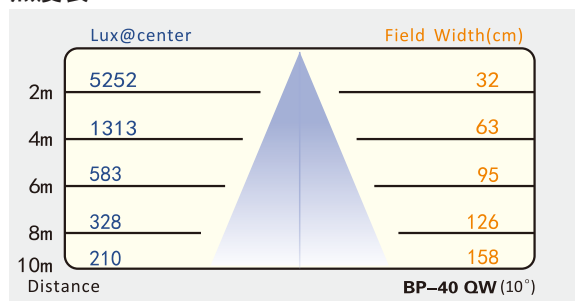

## BP-40 QW

- ・4×10W CREE 4in1 LED
- ・LEDタッチパネル
- ・フォトセル（ライトセンサー）による自動点灯

寸法図

照度表

### 仕様

仕様	品番	BP-40 QW
光源		4×10W CREE 4in1 LED
消費電力		45W
入力電圧		AC100V-240V 50/60 Hz
光束		>1370lm
IPレート		IP66
ハウジング		アルミダイキャスト
寸法		343×208×162mm
重量		4.2kgs