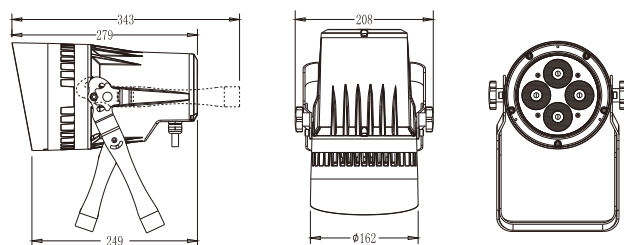

## BP-40 QW

- ・4×10W CREE 4in1 LED
- ・LEDタッチパネル
- ・フォトセル（ライトセンサー）による自動点灯

寸法図

照度表

### 仕様

仕様	品番	BP-40 QW
光源		4×10W CREE 4in1 LED
消費電力		45W
入力電圧		AC100V-240V 50/60 Hz
光束		>1370lm
IPレート		IP66
ハウジング		アルミダイキャスト
寸法		343×208×162mm
重量		4.2kgs