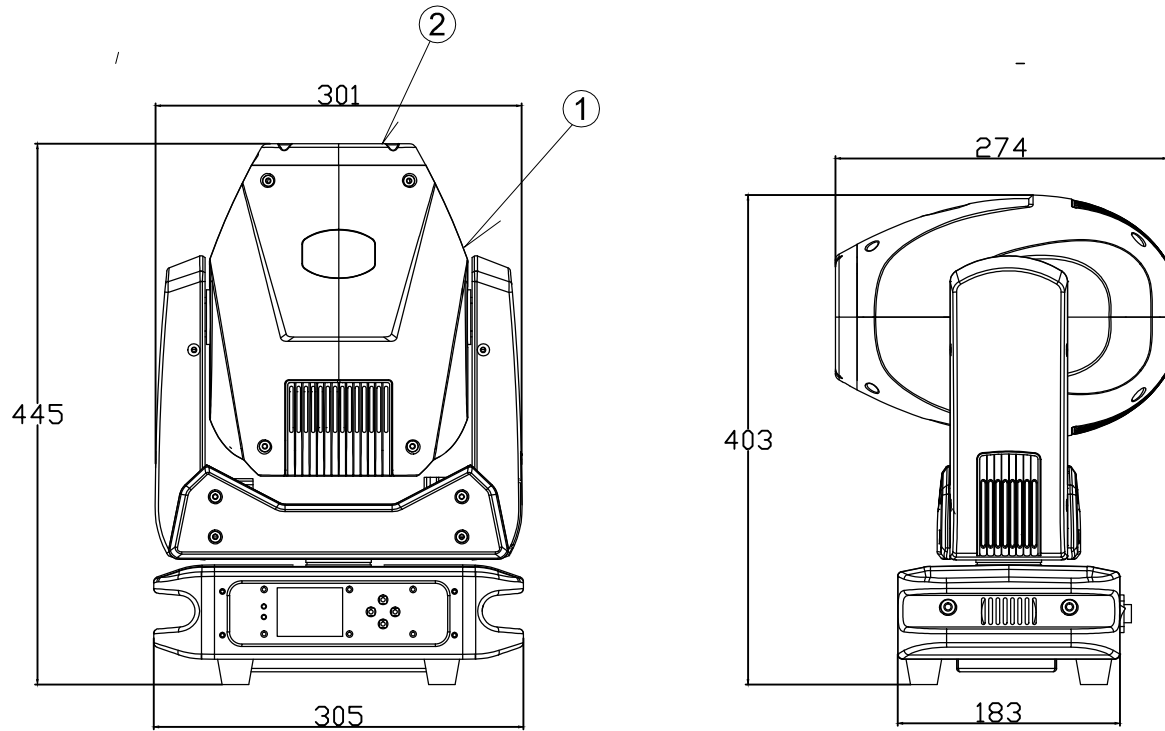

* 使用上の注意事項

{使用上の注意}

- *使用環境温度 5～40℃ですが長時間高温下で使用された場合著しくLED寿命が短くなる原因となります。
- *器具の設置場所は、必ず器具交換・メンテナンスの行なえる場所に取り付けて下さい。
- *空調や、高温になる機器の近くに灯具を設置しないで下さい。
- *設置後、前面ガラスが汚れている場合は必ず汚れを除去して下さい。光力低下の原因になります。

番号	部品	備考					型番 C5
①	ボディ	プラスチック	コントロール	DMX512/マスタースレーブ	本体色	黒	
②	レンズ	光学ガラス	チャンネル	6/18 ch	光源	1×230W RGBW LED	
③	電源ケーブル	付属	信号プラグ	3pin XLR	ビーム角	11°～25°	
			電源プラグ	パワコン in out	使用環境	IP20	
			入力電圧	AC100～240V, 50/60Hz	寸法L×W×H(mm)	305×183×445mm	
			消費電力	260W	重量	12.5kg	