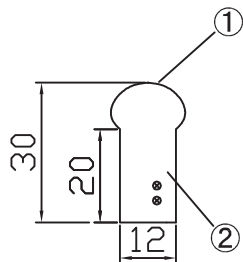

{使用上の注意}

- *使用環境温度5~40° ですが長時間高温下で使用された場合著しくLED寿命が短くなる原因となります。
- *器具の設置場所は、必ず器具交換・メンテナンスの行なえる場所に取付けて下さい。
- *空調や、高温になる機器の近くに灯具を設置しないで下さい。
- *発光面、底面側に曲げると、内部断線がおこる可能性がありますので、曲げないで下さい。

金具取り付け

番号	部品	材質					品名 Neon FlexF21 型番 C-FR-F21B-D24V 株式会社ライズエモーション 〒556-0016 大阪市浪速区元町3-3-5 2F Tel (06) 6632-7654 Fax (06) 6632-7655
①	ボディー	ポリ塩化ビニル樹脂	入力電圧	DC24V	本体色	白/クリア	
②	電源線		消費電力	12W (100mm)	光源	高輝度LED	
③	固定台	アルミ合金	寸法W×H(mm)	12×21mm L最大15mまで	ビーム角	270°	
④	入力電圧線	キャプタイヤケーブル			使用環境	IP68	
					重量	1m/0.8Kg	