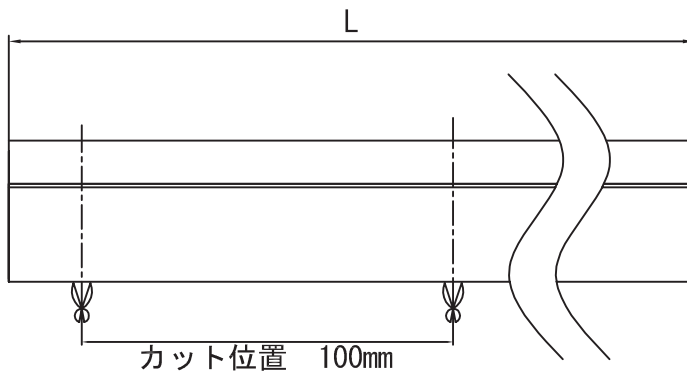

{使用上の注意}

- *使用環境温度5~40° ですが長時間高温下で使用された場合著しくLED寿命が短くなる原因となります。
- *器具の設置場所は、必ず器具交換・メンテナンスの行なえる場所に取付けて下さい。
- *空調や、高温になる機器の近くに灯具を設置しないで下さい。
- *発光面、底面側に曲げると、内部断線がおこる可能性がありますので、曲げないで下さい。

金具取り付け

番号	部品	材質					品名 Neon FlexF21 型番 C-FR-F21B-D24V 株式会社ライズエモーション 〒556-0016 大阪市浪速区元町3-3-5 2F Tel (06) 6632-7654 Fax (06) 6632-7655
①	ボディー	ポリ塩化ビニル樹脂	入力電圧	DC24V	本体色	白/クリア	
②	電源線		消費電力	12W (100mm)	光源	高輝度LED	
③	固定台	アルミ合金	寸法W×H(mm)	12×21mm L最大15mまで	ビーム角	270°	
④	入力電圧線	キャプタイヤケーブル			使用環境	IP68	
					重量	1m/0.8Kg	