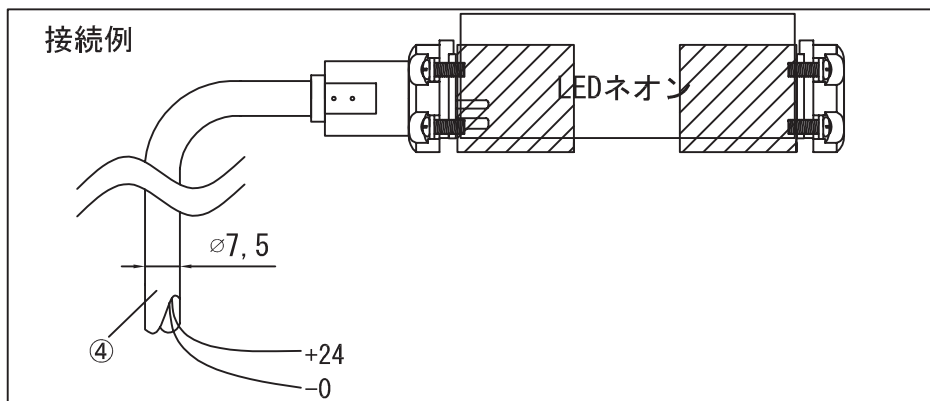

{使用上の注意}

- *使用環境温度5~40° ですが長時間高温下で使用された場合著しくLED寿命が短くなる原因となります。
- *器具の設置場所は、必ず器具交換・メンテナンスの行なえる場所に取付けて下さい。
- *空調や、高温になる機器の近くに灯具を設置しないで下さい。
- *発光面、底面側に曲げると、内部断線がおこる可能性がありますので、曲げないで下さい。

金具取り付け

番号	部品	材質					品名 Neon FlexF21 型番 C-FR-F21B-D24V 株式会社ライズエモーション 〒556-0016 大阪市浪速区元町3-3-5 2F Tel (06) 6632-7654 Fax (06) 6632-7655
①	ボディー	ポリ塩化ビニル樹脂	入力電圧	DC24V	本体色	白/クリア	
②	電源線		消費電力	12W (100mm)	光源	高輝度LED	
③	固定台	アルミ合金	寸法W×H(mm)	12×21mm L最大15mまで	ビーム角	270°	
④	入力電圧線	キャプタイヤケーブル			使用環境	IP68	
					重量	1m/0.8Kg	