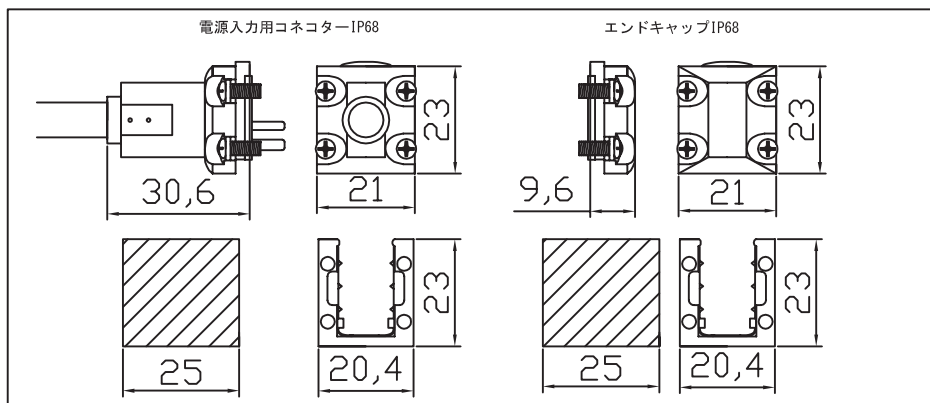

{使用上の注意}

- *使用環境温度5~40° ですが長時間高温下で使用された場合著しくLED寿命が短くなる原因となります。
- *器具の設置場所は、必ず器具交換・メンテナンスの行なえる場所に取付けて下さい。
- *空調や、高温になる機器の近くに灯具を設置しないで下さい。
- *発光面、底面側に曲げると、内部断線がおこる可能性がありますので、曲げないで下さい。

金具取り付け

番号	部品	材質					品名 Neon FlexF21 型番 C-FR-F21B-D24V 株式会社ライズエモーション 〒556-0016 大阪市浪速区元町3-3-5 2F Tel (06) 6632-7654 Fax (06) 6632-7655
①	ボディー	ポリ塩化ビニル樹脂	入力電圧	DC24V	本体色	白/クリア	
②	電源線		消費電力	12W (100mm)	光源	高輝度LED	
③	固定台	アルミ合金	寸法W×H(mm)	12×21mm L最大15mまで	ビーム角	270°	
④	入力電圧線	キャプタイヤケーブル			使用環境	IP68	
					重量	1m/0.8Kg	