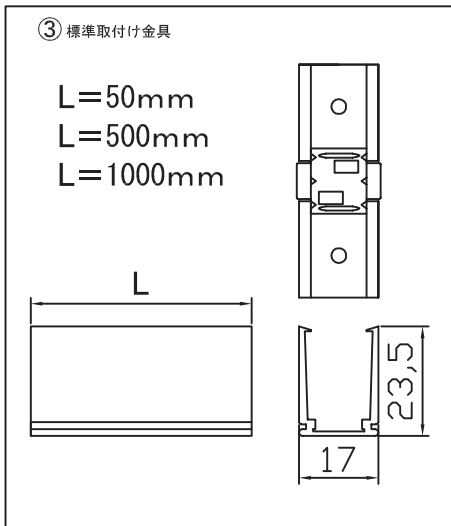

{使用上の注意}

- *使用環境温度5~40° ですが長時間高温下で使用された場合著しくLED寿命が短くなる原因となります。
- *器具の設置場所は、必ず器具交換・メンテナンスの行なえる場所に取付けて下さい。
- *空調や、高温になる機器の近くに灯具を設置しないで下さい。
- *発光面、底面側に曲げると、内部断線がおこる可能性がありますので、曲げないで下さい。

金具取り付け

番号	部品	材質					品名 Neon FlexF21 型番 C-FR-F21B-D24V 株式会社ライズエモーション 〒556-0016 大阪市浪速区元町3-3-5 2F Tel (06) 6632-7654 Fax (06) 6632-7655
①	ボディー	ポリ塩化ビニル樹脂	入力電圧	DC24V	本体色	白/クリア	
②	電源線		消費電力	12W (100mm)	光源	高輝度LED	
③	固定台	アルミ合金	寸法W×H(mm)	12×21mm L最大15mまで	ビーム角	270°	
④	入力電圧線	キャプタイヤケーブル			使用環境	IP68	
					重量	1m/0.8Kg	