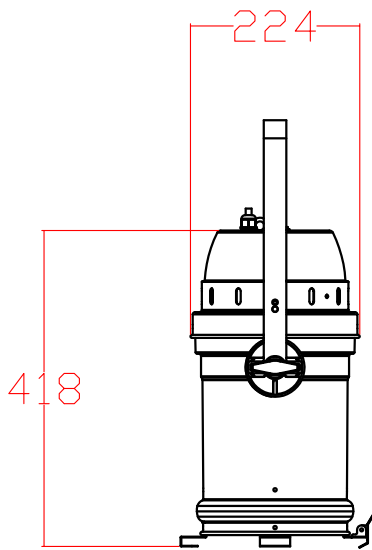

* 使用上の注意事項

{使用上の注意}

- *使用環境温度5~40℃です。
- *器具の設置場所は、必ず器具交換・メンテナンスの行なえる場所に取り付けて下さい。
- *空調や、高温になる機器の近くに灯具を設置しないで下さい。
- *設置後、前面ガラスが汚れている場合は必ず汚れを除去して下さい。光力低下の原因になります。

番号	部品	備考					型番 LED-PAR100 RGBA IP
①	ボディ	アルミ合金	コントロール	DMX512, RDM, 手動モード	本体色	黒	
②	レンズ	光学ガラス	チャンネル	4/6/7/8 ch	光源	1×120W RGBA LED	
③	アーム	アルミ合金	信号プラグ	3pin or 5pin XLR	ビーム角	7° /11.5° /16° /20.5° /25°	
			電源プラグ	パワコン in out	使用環境	IPX4	ACME・JAPAN株式会社 〒556-0016 大阪市浪速区元町3-3-5 2F Tel (06) 7502-1234 Fax (06) 7494-1076
			入力電圧	AC100~240V, 50/60Hz	寸法L×W×H(mm)	418×281×564mm	
			消費電力	110W	重量	4.5kg	