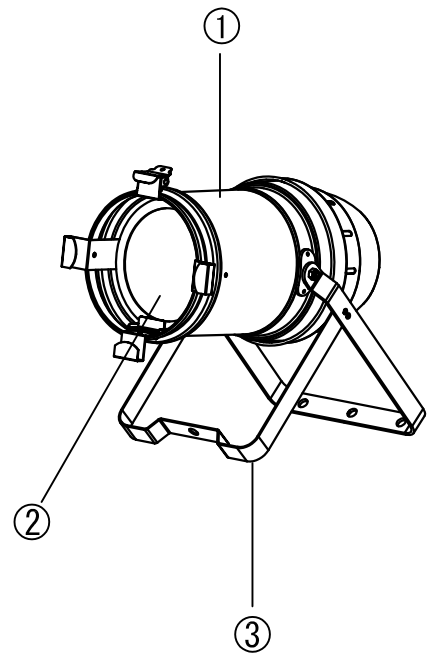

* 使用上の注意事項

{使用上の注意}

- *使用環境温度5~40℃です。
- *器具の設置場所は、必ず器具交換・メンテナンスの行なえる場所に取り付けて下さい。
- *空調や、高温になる機器の近くに灯具を設置しないで下さい。
- *設置後、前面ガラスが汚れている場合は必ず汚れを除去して下さい。光力低下の原因になります。

番号	部品	備考					型番 LED-PAR100 RGBA IP
①	ボディ	アルミ合金	コントロール	DMX512, RDM, 手動モード	本体色	黒	
②	レンズ	光学ガラス	チャンネル	4/6/7/8 ch	光源	1×120W RGBA LED	
③	アーム	アルミ合金	信号プラグ	3pin or 5pin XLR	ビーム角	7° /11.5° /16° /20.5° /25°	
			電源プラグ	パワコン in out	使用環境	IPX4	ACME・JAPAN株式会社 〒556-0016 大阪市浪速区元町3-3-5 2F Tel (06) 7502-1234 Fax (06) 7494-1076
			入力電圧	AC100~240V, 50/60Hz	寸法L×W×H(mm)	418×281×564mm	
			消費電力	110W	重量	4.5kg	