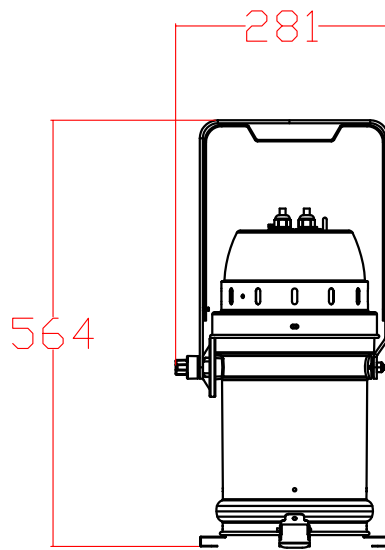

* 使用上の注意事項

{使用上の注意}

- *使用環境温度5~40℃です。
- *器具の設置場所は、必ず器具交換・メンテナンスの行なえる場所に取り付けて下さい。
- *空調や、高温になる機器の近くに灯具を設置しないで下さい。
- *設置後、前面ガラスが汚れている場合は必ず汚れを除去して下さい。光力低下の原因になります。

番号	部品	備考					型番 LED-PAR100 RGBA IP
①	ボディ	アルミ合金	コントロール	DMX512, RDM, 手動モード	本体色	黒	
②	レンズ	光学ガラス	チャンネル	4/6/7/8 ch	光源	1×120W RGBA LED	
③	アーム	アルミ合金	信号プラグ	3pin or 5pin XLR	ビーム角	7° /11.5° /16° /20.5° /25°	
			電源プラグ	パワコン in out	使用環境	IPX4	ACME・JAPAN株式会社 〒556-0016 大阪市浪速区元町3-3-5 2F Tel (06) 7502-1234 Fax (06) 7494-1076
			入力電圧	AC100~240V, 50/60Hz	寸法L×W×H(mm)	418×281×564mm	
			消費電力	110W	重量	4.5kg	