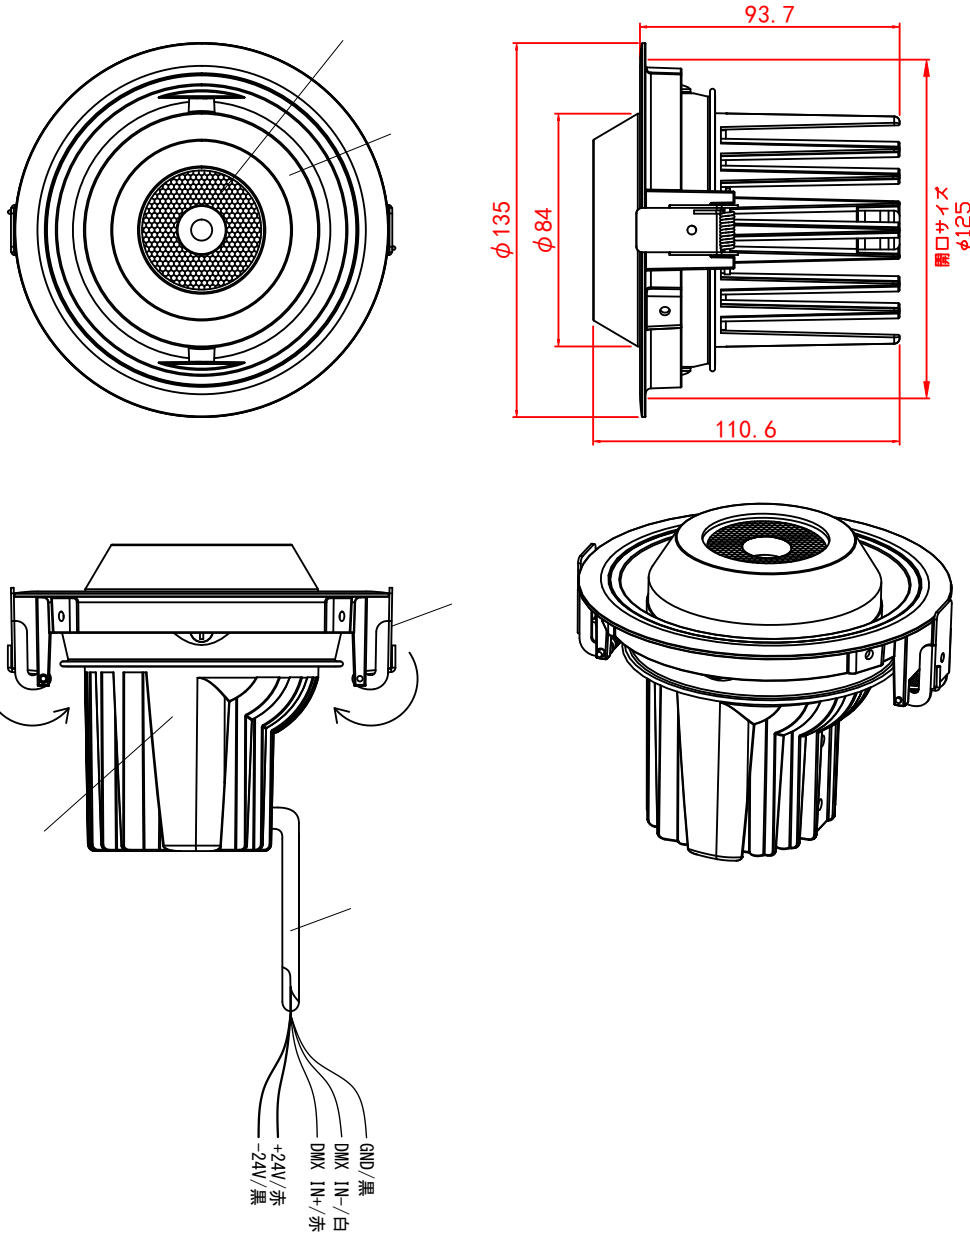

※開口サイズφ125mm

番号	部品	材質					品名 フルカラーダウンライト 型番 DL-10QW
①	取付けバネ	鋼材	入力電圧	DC24V	本体色	ホワイト	
②	レンズ	アクリル樹脂	消費電力	14W	光源	1×10W 4in1 LED	
③	レンズカバー	アルミ	寸法 (mm)	φ135x110.6mm	ビーム角	10° /20° /30°	
④	放熱部	アルミダイキャスト	重量	0.78kg	使用環境	屋内	
⑤	電源信号線	電源 赤24V+ 黒24V- 信号 赤DMX+ 白DMX- 黒GND			冷却方式	自然放熱	