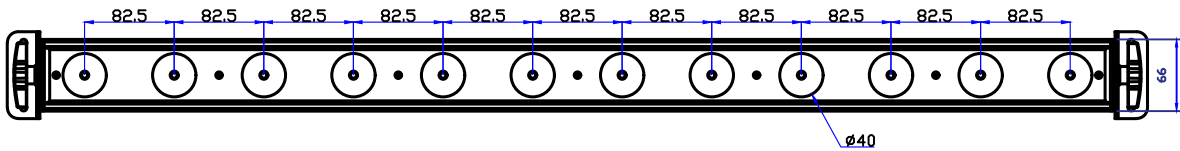

[使用上の注意]

- * 使用環境温度10～40°ですが長時間高温下で使用された場合著しくLED寿命が短くなる原因となります。
- * 器具の設置場所は、必ず器具交換・メンテナンスの行なえる場所に取付けて下さい。
- * 空調や、高温になる機器の近くに灯具を設置しないで下さい。
- * 設置後、前面ガラスが汚れている場合は必ず汚れを除去して下さい。光力低下の原因になります。

番号	部品	備考					型番 PIXBAR HEX 12
①	ボディ	アルミニウム	信号プラグ	3pin XLR	本体色	黒	
②	保護カバー	プラスチック	電源プラグ	IEC	光源	高輝度LED	
③	固定台	鉄	入力電圧	AC100～240V, 50/60Hz	LED個数	4in1×12素子	株式会社ライズエモーション 〒556-0016 大阪市浪速区元町3-3-5 2F Tel (06) 6632-7654 Fax (06) 6632-7655
④	角度調整ネジ	アルミニウム	消費電力	150W	ビーム角	55°	
⑤					寸法L×W×H(mm)	986×66×80mm	
⑥					重量	4Kg	