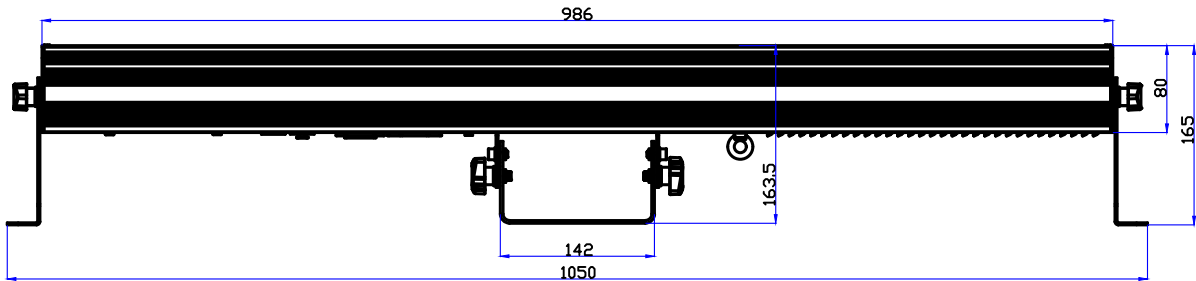

[使用上の注意]

- * 使用環境温度10～40°ですが長時間高温下で使用された場合著しくLED寿命が短くなる原因となります。
- * 器具の設置場所は、必ず器具交換・メンテナンスの行なえる場所に取付けて下さい。
- * 空調や、高温になる機器の近くに灯具を設置しないで下さい。
- * 設置後、前面ガラスが汚れている場合は必ず汚れを除去して下さい。光力低下の原因になります。

番号	部品	備考					型番 PIXBAR HEX 12
①	ボディ	アルミニウム	信号プラグ	3pin XLR	本体色	黒	
②	保護カバー	プラスチック	電源プラグ	IEC	光源	高輝度LED	
③	固定台	鉄	入力電圧	AC100～240V, 50/60Hz	LED個数	4in1×12素子	株式会社ライズエモーション 〒556-0016 大阪市浪速区元町3-3-5 2F Tel (06) 6632-7654 Fax (06) 6632-7655
④	角度調整ネジ	アルミニウム	消費電力	150W	ビーム角	55°	
⑤					寸法L×W×H(mm)	986×66×80mm	
⑥					重量	4Kg	