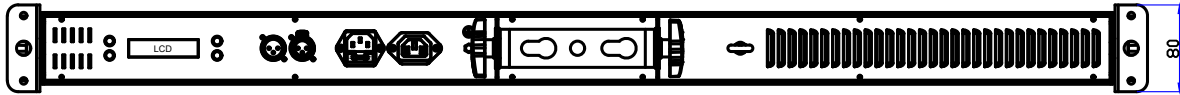

[使用上の注意]

- * 使用環境温度10～40°ですが長時間高温下で使用された場合著しくLED寿命が短くなる原因となります。
- * 器具の設置場所は、必ず器具交換・メンテナンスの行なえる場所に取付けて下さい。
- * 空調や、高温になる機器の近くに灯具を設置しないで下さい。
- * 設置後、前面ガラスが汚れている場合は必ず汚れを除去して下さい。光力低下の原因になります。

番号	部品	備考					型番 PIXBAR HEX 12
①	ボディ	アルミニウム	信号プラグ	3pin XLR	本体色	黒	
②	保護カバー	プラスチック	電源プラグ	IEC	光源	高輝度LED	
③	固定台	鉄	入力電圧	AC100～240V, 50/60Hz	LED個数	4in1×12素子	株式会社ライズエモーション 〒556-0016 大阪市浪速区元町3-3-5 2F Tel (06) 6632-7654 Fax (06) 6632-7655
④	角度調整ネジ	アルミニウム	消費電力	150W	ビーム角	55°	
⑤					寸法L×W×H(mm)	986×66×80mm	
⑥					重量	4Kg	