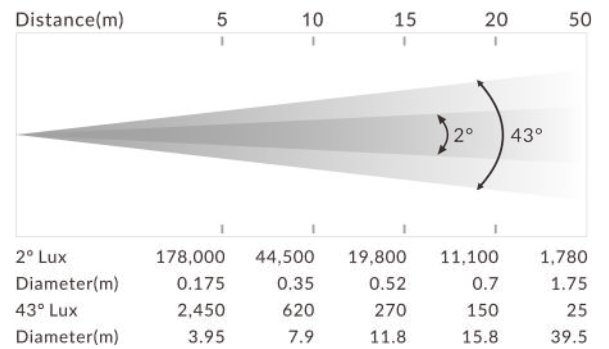

XA 600 BSW IP

製品特徴

- ・ 600Wクラスのハイブリッドムービング
- ・ IP66、屋外使用可能
- ・ CMYカラーミキシング
- ・ リニアCTO : 2,700K~7,000K
- ・ 他のゴボと組み合わせ可能なアニメーションホイール
- ・ リニアアイリス

製品仕様

- ・ 光源 : 600W 白色LED (7,000K)
- ・ 照度 : 21,000lm
- ・ ビーム角 : 2°~43°
- ・ ディスプレイ : タッチパネル
- ・ コントロール : DMX512、RDM、Art-Net
- ・ DMXアドレスモード : 2
- ・ DMXチャンネル : 24/30
- ・ Pan/Tilt : 540°/260°
- ・ 電源プラグ : 防水パワコン
- ・ 信号プラグ : 5 pin 防水XLR、RJ45
- ・ IP : IP66
- ・ 入力電圧 : 100~240V、50/60Hz
- ・ 消費電力 : 910W
- ・ 寸法 : 379 × 284 × 648 mm
- ・ 重量 : 29.5 kg

照度図

Color Wheel

Static Gobo Wheel

Rotating Gobo Wheel

4-Facet Prism

Light Frost Filter

Medium Frost Filter

寸法図 (mm)