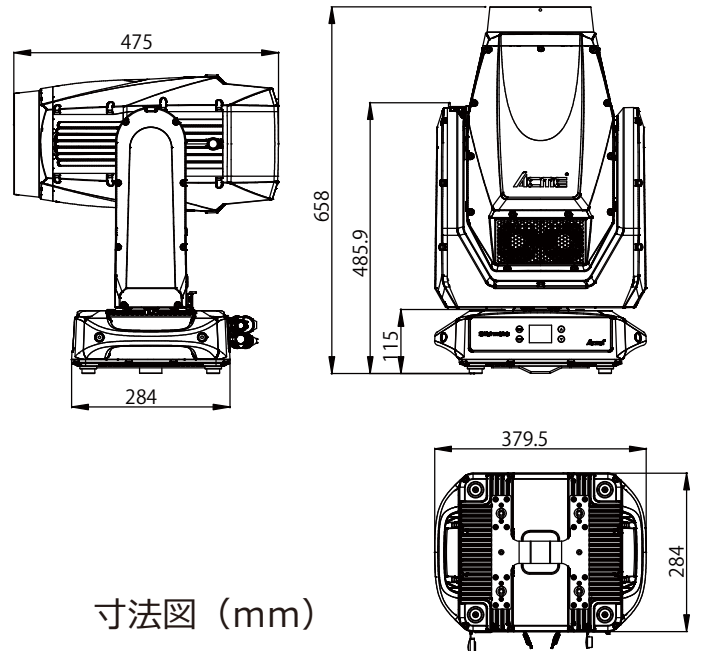

XA 600 BSW IP

製品特徴

- ・ 600Wクラスのハイブリッドムービング
- ・ IP66、屋外使用可能
- ・ CMYカラーミキシング
- ・ リニアCTO : 2,700K~7,000K
- ・ 他のゴボと組み合わせ可能なアニメーションホイール
- ・ リニアアイリス

製品仕様

- ・ 光源 : 600W 白色LED (7,000K)
- ・ 照度 : 21,000lm
- ・ ビーム角 : 2°~43°
- ・ ディスプレイ : タッチパネル
- ・ コントロール : DMX512、RDM、Art-Net
- ・ DMXアドレスモード : 2
- ・ DMXチャンネル : 24/30
- ・ Pan/Tilt : 540°/260°
- ・ 電源プラグ : 防水パワコン
- ・ 信号プラグ : 5 pin 防水XLR、RJ45
- ・ IP : IP66
- ・ 入力電圧 : 100~240V、50/60Hz
- ・ 消費電力 : 910W
- ・ 寸法 : 379 × 284 × 648 mm
- ・ 重量 : 29.5 kg

照度図

Color Wheel

Static Gobo Wheel

Rotating Gobo Wheel

4-Facet Prism

Light Frost Filter

Medium Frost Filter

寸法図 (mm)