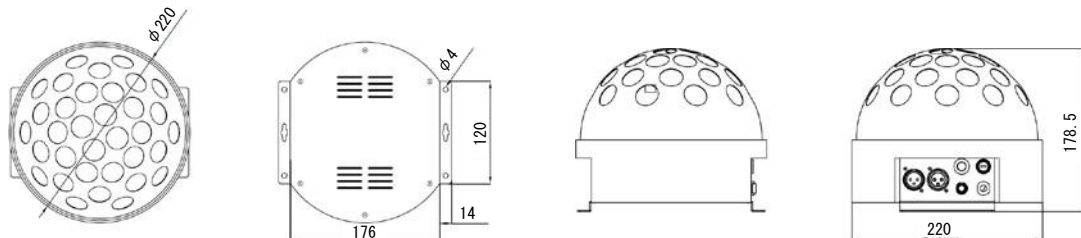

ASTRO RGBW

Effect

- ・音に反応し変化するミラーボール型ライト
- ・ミラーボールの様に光が飛び交う
- ・コンパクトかつ電源配線のための簡単取付

製品名称	LED-256D RGBW II
消費電力	27W
制御	音同調・DMX・マスタースレーブ・ストロボ
照射角	120°
本体寸法	φ220 x H178.5mm
定格電圧	AC100~240V,50/60Hz
重量	1.8kg

寸法