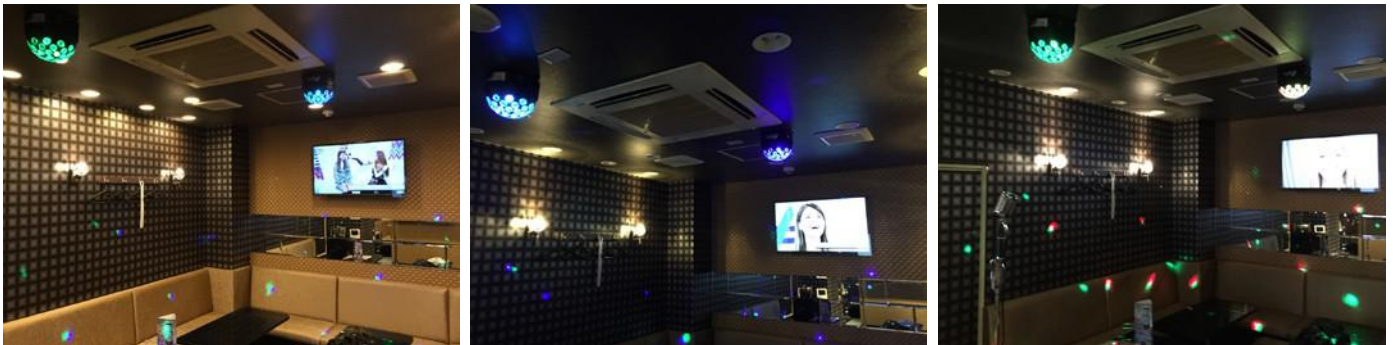

ASTRO RGBW

Effect

- ・音に反応し変化するミラーボール型ライト
- ・ミラーボールの様に光が飛び交う
- ・コンパクトかつ電源配線のための簡単取付

製品名称	LED-256D RGBW II
消費電力	27W
制御	音同調・DMX・マスタースレーブ・ストロボ
照射角	120°
本体寸法	φ220 x H178.5mm
定格電圧	AC100~240V,50/60Hz
重量	1.8kg

イメージ

ACME®
JAPAN