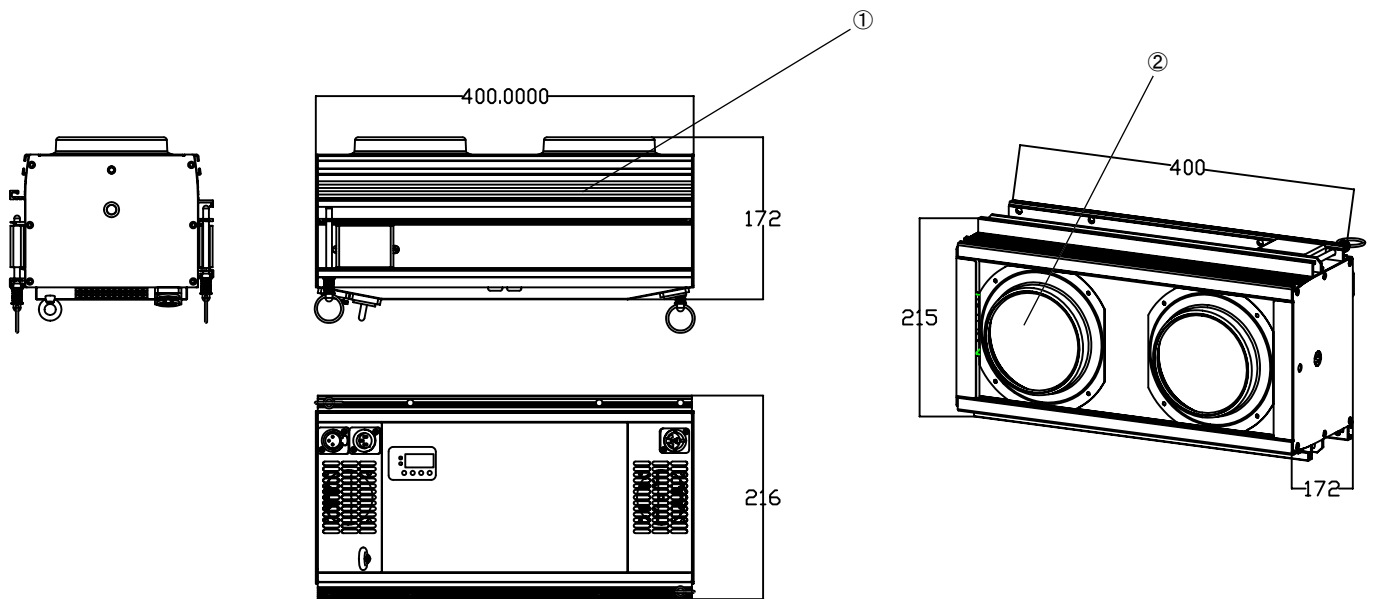

* 使用上の注意事項

{使用上の注意}

- *使用環境温度 5~40°Cですが長時間高温下で使用された場合著しくLED寿命が短くなる原因となります。
- *器具の設置場所は、必ず器具交換・メンテナンスの行なえる場所に取り付けて下さい。
- *空調や、高温になる機器の近くに灯具を設置しないで下さい。
- *設置後、前面ガラスが汚れている場合は必ず汚れを除去して下さい。光力低下の原因となります。

番号	部品	備考			色温度	5000±300K (CW) 2700±200K (WW)	型番 LED-BL-200 CW/WW
①	ボディー	アルミ合金	コントロール	DMX512	本体色	黒	
②	レンズ	光学ガラス	チャンネル	1/2/4/6 ch	光源	2×110W LED	
③	電源ケーブル	1.2m付属	信号プラグ	3pin 5pin XLR	ビーム角	50°	
			電源プラグ	パワコン in out	使用環境	IPX4	
			入力電圧	AC100~240V, 50/60Hz	寸法L×W×H(mm)	400×215×200mm	
			消費電力	235W	重量	6.8kg	