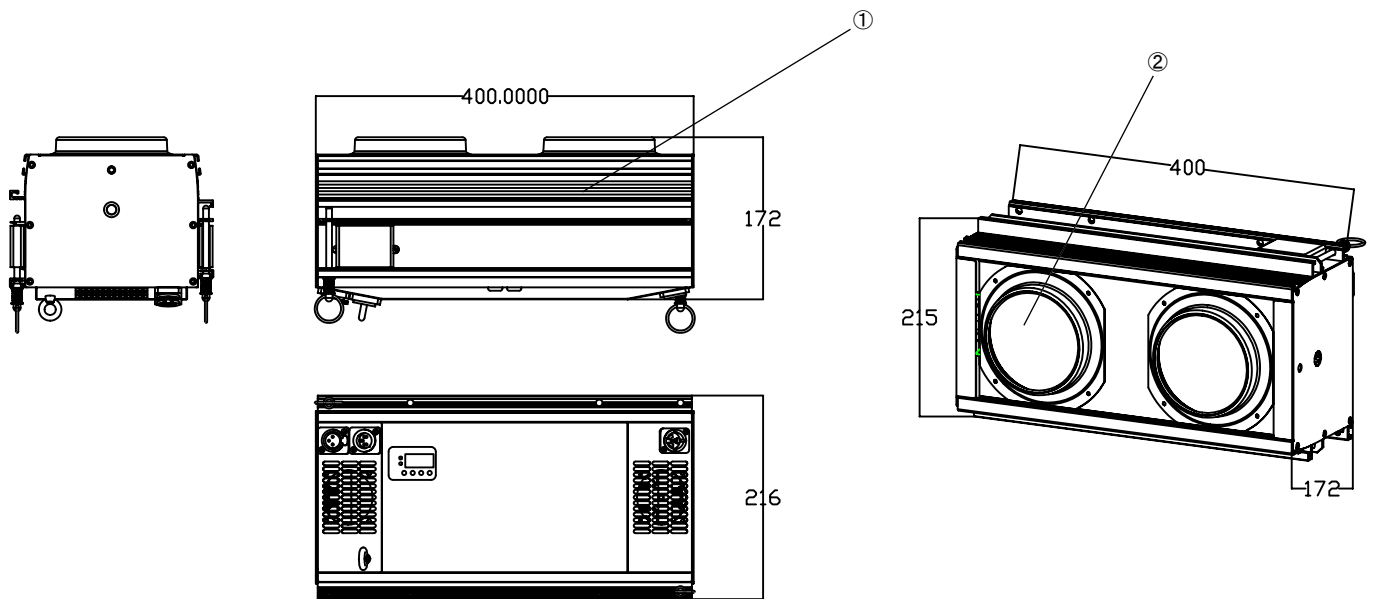

* 使用上の注意事項

{使用上の注意}

- *使用環境温度 5～40℃ですが長時間高温下で使用された場合著しくLED寿命が短くなる原因となります。
- *器具の設置場所は、必ず器具交換・メンテナンスの行なえる場所に取り付けて下さい。
- *空調や、高温になる機器の近くに灯具を設置しないで下さい。
- *設置後、前面ガラスが汚れている場合は必ず汚れを除去して下さい。光力低下の原因となります。

番号	部 品	備 考			色温度	2000～10000K	型番 LED-BL-200 RGBW
①	ボディ	アルミ合金	コントロール	DMX512	本体色	黒	
②	レンズ	光学ガラス	チャンネル	6/7/10/4(HSIC) ch	光源	2×150W LED	
③	電源ケーブル	1.2m付属	信号プラグ	3pin 5pin XLR	ビーム角	37°	ACME・JAPAN株式会社 〒556-0016 大阪市浪速区元町3-3-5 2F Tel (06) 7502-1234 Fax (06) 7494-1076
			電源プラグ	パワコン in out	使用環境	IPX4	
			入力電圧	AC100～240V, 50/60Hz	寸法L×W×H(mm)	400×215×200mm	
			消費電力	235W	重量	6.8kg	