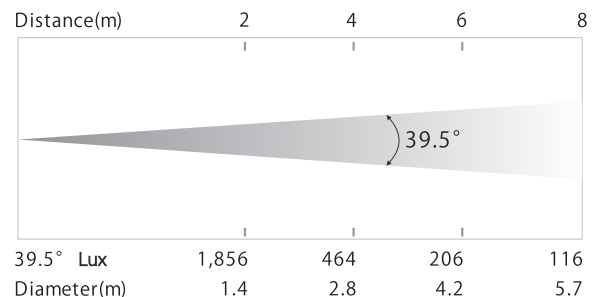

## 製品仕様

- ・入力電圧： 100~240V、50~60Hz
- ・消費電力： 215W (WW)  
275W (RGB)
- ・光源： 2 x 100W (WW)  
2 x 100W (RGB)
- ・色温度： 3000K
- ・ズーム： 39.5°
- ・DMXチャンネル： 1/2/4/6チャンネル (WW)  
5/7/9 / HSICチャンネル (RGB)
- ・コントロール： DMX512、RDM
- ・ソフト更新： DMX link
- ・ディスプレイ： OLED
- ・信号プラグ： 5-pin XLR
- ・電源プラグ： パワコン
- ・寸法： 305x192x145mm
- ・重量： 2.5kg

## 寸法図(mm)