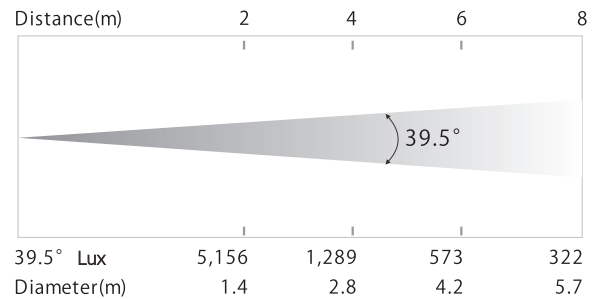

照度図

BLINDER 2 WW