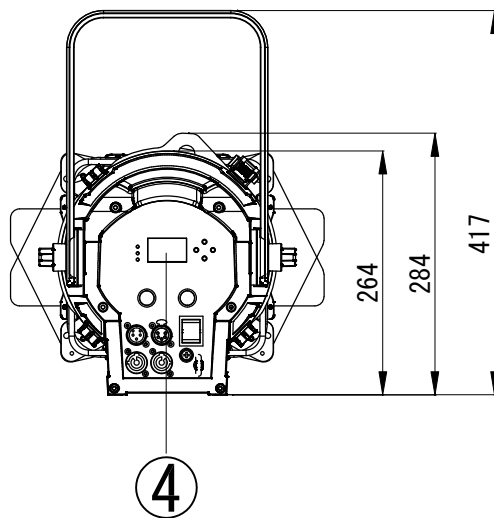

* 使用上の注意事項

{使用上の注意}

- *使用環境温度5~40℃です。
- *器具の設置場所は、必ず器具交換・メンテナンスの行なえる場所に取り付けて下さい。
- *空調や、高温になる機器の近くに灯具を設置しないで下さい。
- *設置後、前面ガラスが汚れている場合は必ず汚れを除去して下さい。光力低下の原因になります。

番号	部品	備考		本体色	黒	
①	ボディー	アルミ合金	コントロール	DMX, Art-Net, マスタースレーブ, マニピュル	光源 (CW)	1×150W cool white LED
②	レンズ	光学ガラス	チャンネル	2/3 ch	光源 (WW)	1×150W warm white LED
③	アーム	アルミ合金	信号プラグ	5pin XLR	ビーム角	14° ~ 55°
④	ディスプレイ	LCD	電源プラグ	パワコン in out	使用環境	1P20
⑤	ハンドア	アルミ合金	入力電圧	AC100~240V, 50/60Hz	寸法L×W×H (mm)	406×278×417mm
			消費電力	190W	重量	8.6Kg