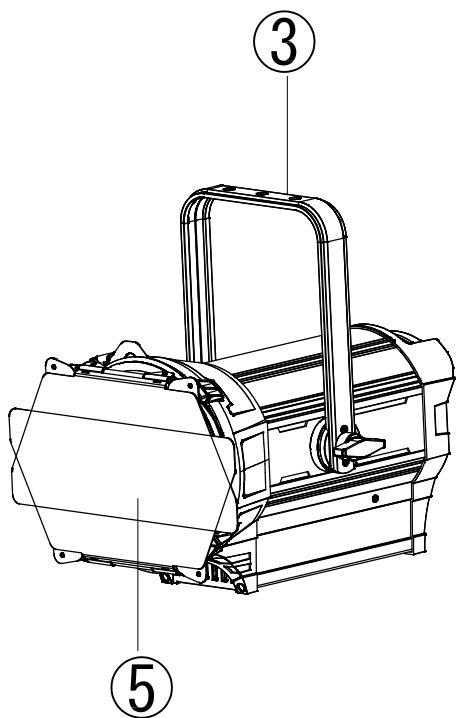

* 使用上の注意事項

{使用上の注意}

- *使用環境温度5~40℃です。
- *器具の設置場所は、必ず器具交換・メンテナンスの行なえる場所に取り付けて下さい。
- *空調や、高温になる機器の近くに灯具を設置しないで下さい。
- *設置後、前面ガラスが汚れている場合は必ず汚れを除去して下さい。光力低下の原因になります。

番号	部品	備考		本体色	黒	
①	ボディー	アルミ合金	コントロール	DMX, Art-Net, マスタースレーブ, マニピュル	光源 (CW)	1×150W cool white LED
②	レンズ	光学ガラス	チャンネル	2/3 ch	光源 (WW)	1×150W warm white LED
③	アーム	アルミ合金	信号プラグ	5pin XLR	ビーム角	14° ~ 55°
④	ディスプレイ	LCD	電源プラグ	パワコン in out	使用環境	1P20
⑤	ハンドア	アルミ合金	入力電圧	AC100~240V, 50/60Hz	寸法L×W×H (mm)	406×278×417mm
			消費電力	190W	重量	8.6Kg