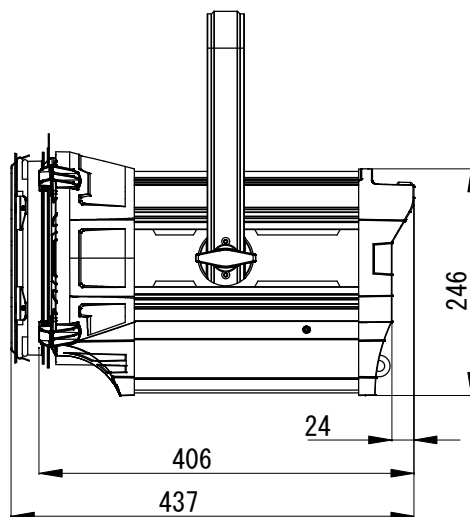

* 使用上の注意事項

{使用上の注意}

- *使用環境温度5~40℃です。
- *器具の設置場所は、必ず器具交換・メンテナンスの行なえる場所に取り付けて下さい。
- *空調や、高温になる機器の近くに灯具を設置しないで下さい。
- *設置後、前面ガラスが汚れている場合は必ず汚れを除去して下さい。光力低下の原因になります。

番号	部品	備考		本体色	黒	
①	ボディー	アルミ合金	コントロール	DMX, Art-Net, マスタースレーブ, マニピュル	光源 (CW)	1×150W cool white LED
②	レンズ	光学ガラス	チャンネル	2/3 ch	光源 (WW)	1×150W warm white LED
③	アーム	アルミ合金	信号プラグ	5pin XLR	ビーム角	14° ~ 55°
④	ディスプレイ	LCD	電源プラグ	パワコン in out	使用環境	1P20
⑤	ハンドア	アルミ合金	入力電圧	AC100~240V, 50/60Hz	寸法L×W×H (mm)	406×278×417mm
			消費電力	190W	重量	8.6Kg