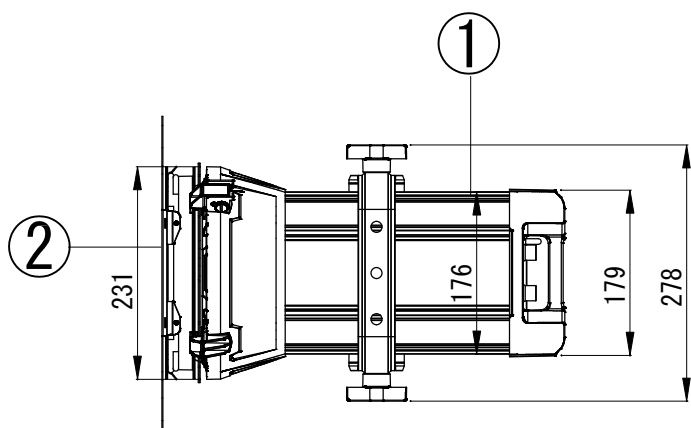

* 使用上の注意事項

{使用上の注意}

- *使用環境温度5~40℃です。
- *器具の設置場所は、必ず器具交換・メンテナンスの行なえる場所に取り付けて下さい。
- *空調や、高温になる機器の近くに灯具を設置しないで下さい。
- *設置後、前面ガラスが汚れている場合は必ず汚れを除去して下さい。光力低下の原因になります。

番号	部品	備考		本体色	黒	
①	ボディー	アルミ合金	コントロール	DMX, Art-Net, マスタースレーブ, マニピュル	光源 (CW)	1×150W cool white LED
②	レンズ	光学ガラス	チャンネル	2/3 ch	光源 (WW)	1×150W warm white LED
③	アーム	アルミ合金	信号プラグ	5pin XLR	ビーム角	14° ~ 55°
④	ディスプレイ	LCD	電源プラグ	パワコン in out	使用環境	1P20
⑤	ハンドア	アルミ合金	入力電圧	AC100~240V, 50/60Hz	寸法L×W×H (mm)	406×278×417mm
			消費電力	190W	重量	8.6Kg