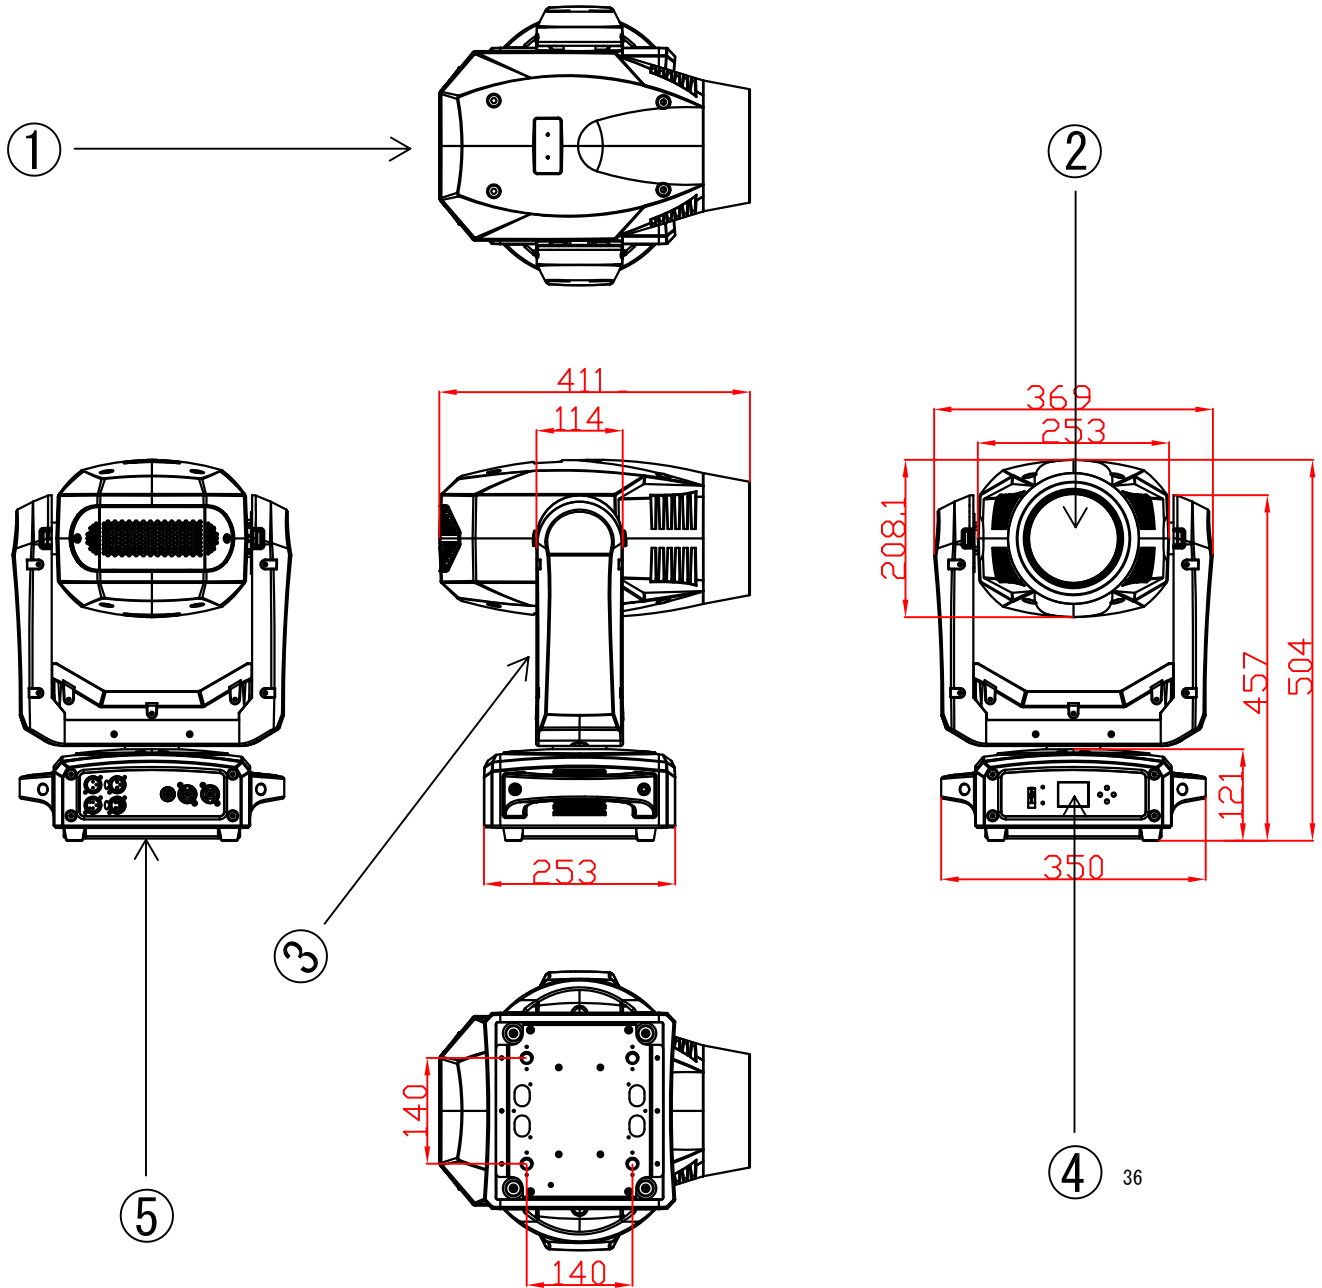

* 使用上の注意事項

{使用上の注意}

- *使用環境温度5~40°Cです。
- *器具の設置場所は、必ず器具交換・メンテナンスの行なえる場所に取り付けて下さい。
- *空調や、高温になる機器の近くに灯具を設置しないで下さい。
- *設置後、前面ガラスが汚れている場合は必ず汚れを除去して下さい。光力低下の原因になります。

番号	部品	備考					型番 XA-400 SPOT PRO
①	ボディー	アルミ合金	コントロール	DMX512, RDM	本体色	黒	
②	レンズ	光学ガラス	チャンネル	18/22/25 ch	光源	1×270W LED	
③	アーム	アルミ合金	信号プラグ	3pin 5pin XLR	ビーム角	8° ~ 45°	
④	ディスプレイ	LCD	電源プラグ	パワコン in out	使用環境	IP20	
⑤	ベース	アルミ合金	入力電圧	AC100~240V, 50/60Hz	寸法L×W×H(mm)	369×253×625mm	
			消費電力	420W	重量	20Kg	