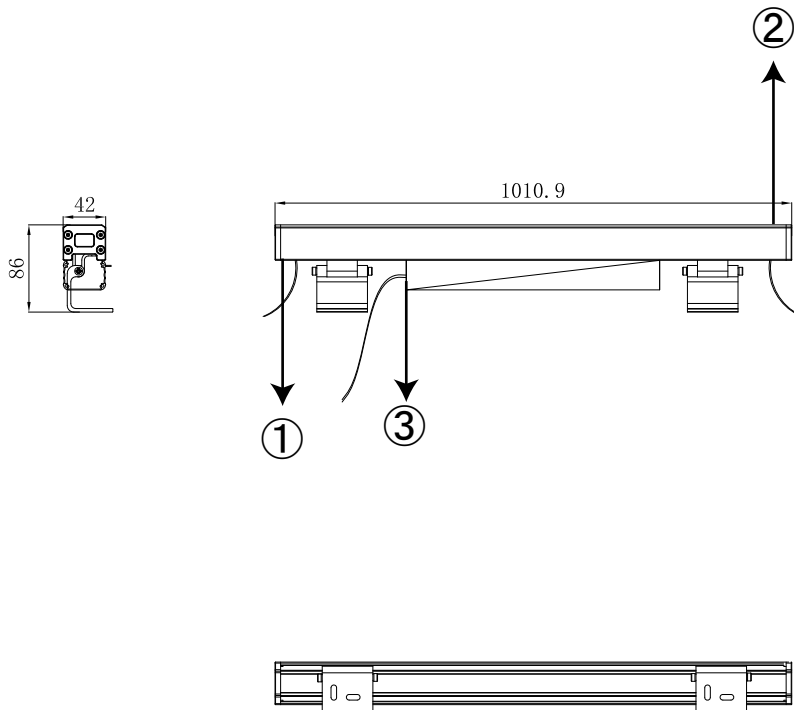

* 使用上の注意事項

{使用上の注意}

- *使用環境温度5~40℃です。
- *器具の設置場所は、必ず器具交換・メンテナンスの行なえる場所に取り付けて下さい。
- *空調や、高温になる機器の近くに灯具を設置しないで下さい。
- *設置後、前面ガラスが汚れている場合は必ず汚れを除去して下さい。光力低下の原因になります。
- *保証期間は1年です。

番号	部品	備考				型番 SYA-802-42
①	ボディ	アルミ合金	コントロール	DMX512		
②	レンズ	強化ガラス	チャンネル	3ch	光源	
③	電源ケーブル	付属	信号プラグ	先バラ	ビーム角	10° ~60°
			電源プラグ	先バラ		
			入力電圧	AC100~240V , 50/60Hz	寸法L×W×H(mm)	510 ×42 ×84
			消費電力	40 W	重量	5 kg (特注)