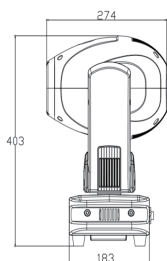

## 製品仕様

チャンネルモード  
コントロール

6/18ch  
DMX512/マスタースレーブ

Pan/Tilt  
ディスプレイ  
信号プラグ  
電源プラグ

540° /270° 16bit  
LCD  
3Pin XLR  
パソコン in out

光源  
ビーム角

1x230W RGBA LED  
11° ~ 25°

入力電力  
消費電力  
本体寸法  
重量

AC100~240V 50/60Hz  
260W  
305 X 183 X 445mm  
12.5Kg