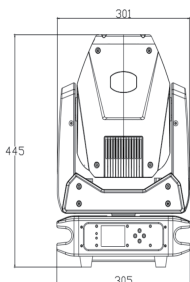

## 製品仕様

チャンネルモード  
コントロール

6/18ch  
DMX512/マスタースレーブ

Pan/Tilt  
ディスプレイ  
信号プラグ  
電源プラグ

540° /270° 16bit  
LCD  
3Pin XLR  
パソコン in out

光源  
ビーム角

1x230W RGBA LED  
11° ~ 25°

入力電力  
消費電力  
本体寸法  
重量

AC100~240V 50/60Hz  
260W  
305 X 183 X 445mm  
12.5Kg