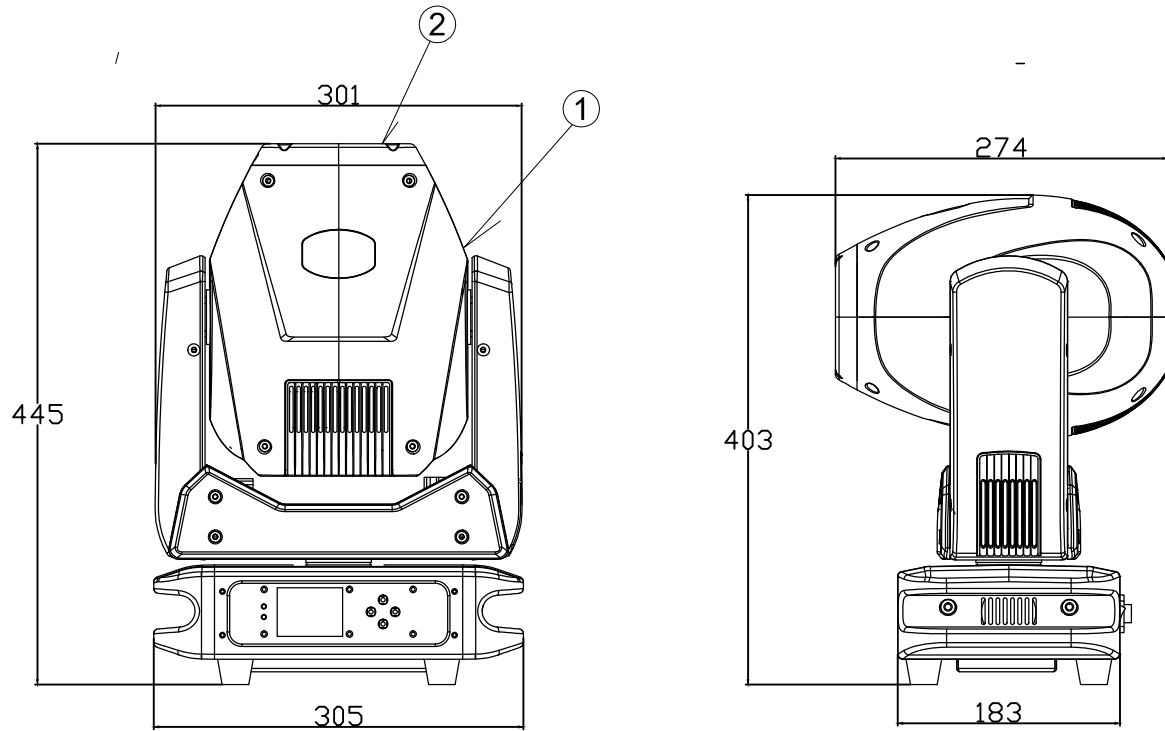

\* 使用上の注意事項

{使用上の注意}

- \*使用環境温度 5～40℃ですが長時間高温下で使用された場合著しくLED寿命が短くなる原因となります。
- \*器具の設置場所は、必ず器具交換・メンテナンスの行なえる場所に取り付けて下さい。
- \*空調や、高温になる機器の近くに灯具を設置しないで下さい。
- \*設置後、前面ガラスが汚れている場合は必ず汚れを除去して下さい。光力低下の原因になります。

番号	部品	備考					型番 C5
①	ボディ	プラスチック	コントロール	DMX512/マスタースレーブ	本体色	黒	
②	レンズ	光学ガラス	チャンネル	6/18 ch	光源	1×230W 白色 LED	
③	電源ケーブル	付属	信号プラグ	3 pin XLR	ビーム角	11°～25°	株式会社ライズエモーション 〒556-0016 大阪市浪速区元町3-3-5 2F Tel (06) 6632-7654 Fax (06) 6632-7655
			電源プラグ	パワコン in out	使用環境	IP20	
			入力電圧	AC100～240V, 50/60Hz	寸法L×W×H(mm)	305×183×445mm	
			消費電力	260W	重量	12.5kg	