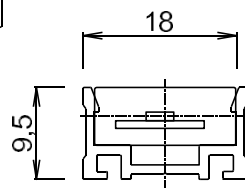

F16

NEON/RIBBON

型名	CR-F16B-24V-60
消費電力	12W
光束/m	900-1000lm
LED灯数/m	60
LEDピッチ	16.7mm
カット長さ	100mm
最長	10m
カラー	RGB/単色特注有
ビーム角	150°
入力電圧	DC24V
本体寸法	W13.5 × H6 mm
防塵・防水規格	IP40

寸法・アルミチャンネル

LED+固定レール設置断面図

イメージ