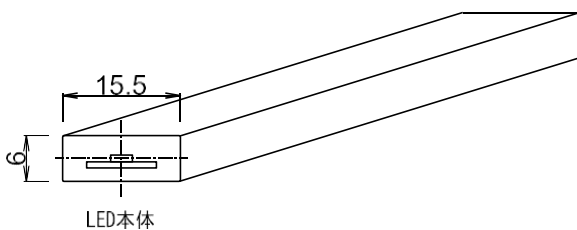

F16

NEON/RIBBON

型名	CR-F16B-24V-60
消費電力	12W
光束/m	900-1000lm
LED灯数/m	60
LEDピッチ	16.7mm
カット長さ	100mm
最長	10m
カラー	RGB/単色特注有
ビーム角	150°
入力電圧	DC24V
本体寸法	W13.5 × H6 mm
防塵・防水規格	IP40

寸法・アルミチャンネル

LED+固定レール設置断面図

イメージ