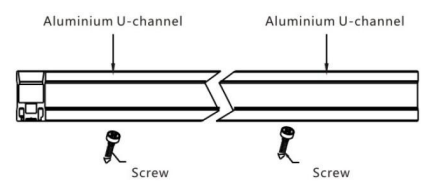

F16

NEON/RIBBON

型名	CR-F16B-24V-60
消費電力	12W
光束/m	900-1000lm
LED灯数/m	60
LEDピッチ	16.7mm
カット長さ	100mm
最長	10m
カラー	RGB/単色特注有
ビーム角	150°
入力電圧	DC24V
本体寸法	W13.5 × H6 mm
防塵・防水規格	IP40

寸法・アルミチャンネル

LED+固定レール設置断面図

イメージ