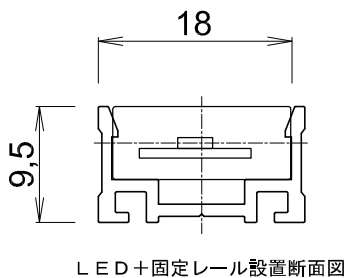

{使用上の注意}

- *使用环境温度5~40° ですが長時間高温下で使用された場合著しくLED寿命が短くなる原因となります。
- *器具の設置場所は、必ず器具交換・メンテナンスの行なえる場所に取付けて下さい。
- *空調や、高温になる機器の近くに灯具を設置しないで下さい。
- *設置後、前面が汚れている場合は必ず汚れを除去して下さい。光力低下の原因となります。

番号	部品	材質					型番 F16
①	灯具	基盤+ポリ塩化ビニル樹脂	入力電圧	DC24V	本体色	白/黒/クリア	
②	取付レール	アルミ	消費電力	12W(100mm)	光源	3in1 LED	
③	末端電源接続部		寸法W×H(mm)	15.5×6mm	LED個数	60素子(100mm)	
			カット寸法	100mm	ビーム角	120°	
							株式会社ライズエモーション 〒556-0016 大阪市浪速区元町3-3-5 2F Tel (06) 6632-7654 Fax (06) 6632-7655