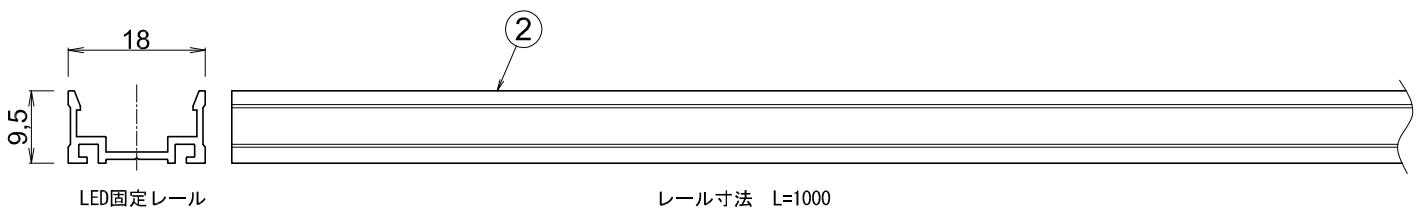

{使用上の注意}

- *使用环境温度5~40° ですが長時間高温下で使用された場合著しくLED寿命が短くなる原因となります。
- *器具の設置場所は、必ず器具交換・メンテナンスの行なえる場所に取付けて下さい。
- *空調や、高温になる機器の近くに灯具を設置しないで下さい。
- *設置後、前面が汚れている場合は必ず汚れを除去して下さい。光力低下の原因となります。

番号	部品	材質					型番 F16
①	灯具	基盤+ポリ塩化ビニル樹脂	入力電圧	DC24V	本体色	白/黒/クリア	
②	取付レール	アルミ	消費電力	12W(100mm)	光源	3in1 LED	
③	末端電源接続部		寸法W×H(mm)	15.5×6mm	LED個数	60素子(100mm)	
			カット寸法	100mm	ビーム角	120°	
							株式会社ライズエモーション 〒556-0016 大阪市浪速区元町3-3-5 2F Tel (06) 6632-7654 Fax (06) 6632-7655