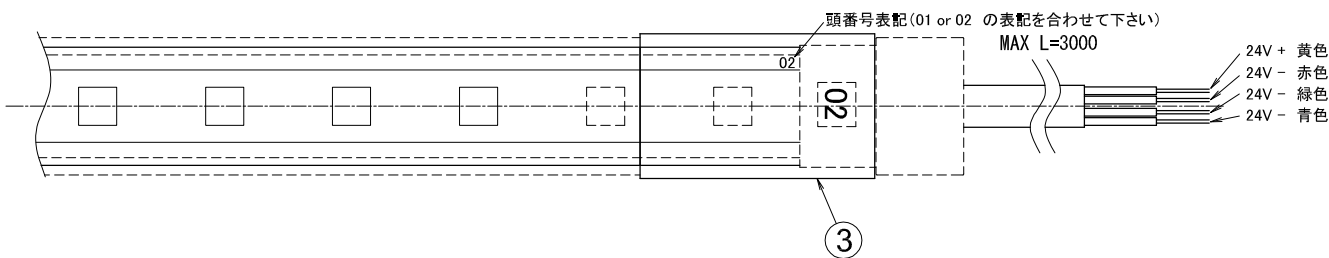

{使用上の注意}

- *使用环境温度5~40° ですが長時間高温下で使用された場合著しくLED寿命が短くなる原因となります。
- *器具の設置場所は、必ず器具交換・メンテナンスの行なえる場所に取付けて下さい。
- *空調や、高温になる機器の近くに灯具を設置しないで下さい。
- *設置後、前面が汚れている場合は必ず汚れを除去して下さい。光力低下の原因となります。

番号	部品	材質					型番 F16
①	灯具	基盤+ポリ塩化ビニル樹脂	入力電圧	DC24V	本体色	白/黒/クリア	
②	取付レール	アルミ	消費電力	12W(100mm)	光源	3in1 LED	
③	末端電源接続部		寸法W×H(mm)	15.5×6mm	LED個数	60素子(100mm)	
			カット寸法	100mm	ビーム角	120°	
							株式会社ライズエモーション 〒556-0016 大阪市浪速区元町3-3-5 2F Tel (06) 6632-7654 Fax (06) 6632-7655