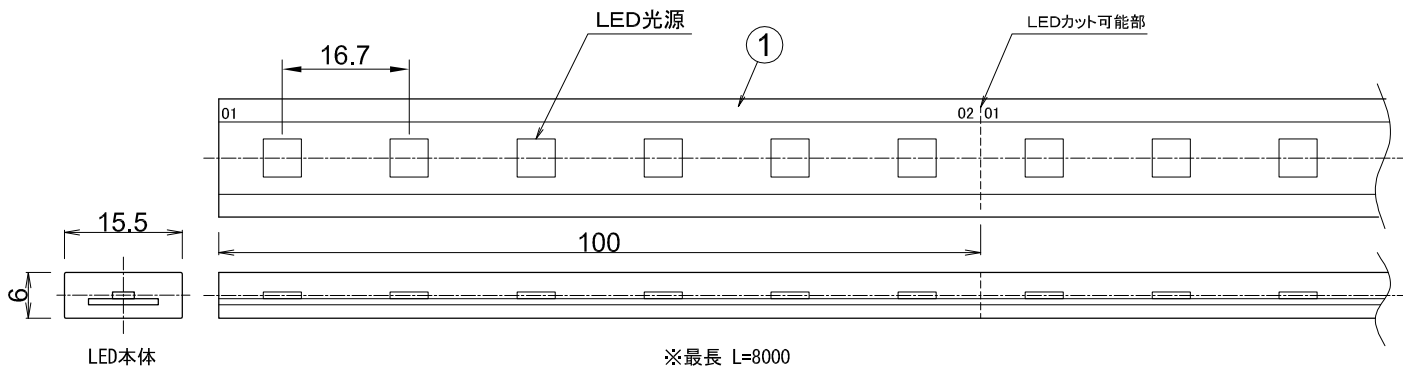

{使用上の注意}

- *使用环境温度5~40° ですが長時間高温下で使用された場合著しくLED寿命が短くなる原因となります。
- *器具の設置場所は、必ず器具交換・メンテナンスの行なえる場所に取付けて下さい。
- *空調や、高温になる機器の近くに灯具を設置しないで下さい。
- *設置後、前面が汚れている場合は必ず汚れを除去して下さい。光力低下の原因となります。

番号	部品	材質					型番 F16
①	灯具	基盤+ポリ塩化ビニル樹脂	入力電圧	DC24V	本体色	白/黒/クリア	
②	取付レール	アルミ	消費電力	12W(100mm)	光源	3in1 LED	
③	末端電源接続部		寸法W×H(mm)	15.5×6mm	LED個数	60素子(100mm)	
			カット寸法	100mm	ビーム角	120°	
							株式会社ライズエモーション 〒556-0016 大阪市浪速区元町3-3-5 2F Tel (06) 6632-7654 Fax (06) 6632-7655