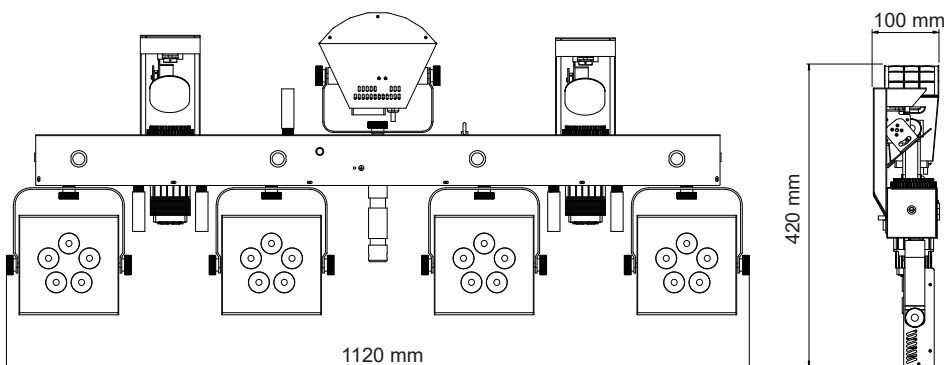

# Mixed Partybar

RAIZ EMOTION

**scanner** Compact bar with derby, spots, scanners, UV effect, QuickDMX port and bag

## 製品特徴

- ◆スキャナー、パー、ダービー、ストロボエフェクトが1本のバーにプリマウントされた4-in-1 混合照明システム
- ◆エフェクトライトの各グループは個別制御、組み合わせてランダム制御も可能
- ◆10種類のDMXチャンネルによりショーを思い通りに演出
- ◆20セットのサウンドモードと20セットのオートモードなど、豊富で多彩なプログラムを内蔵。
- ◆パワコン入出力。QuickDMX用のUSBソケット。オプションのDMXワイヤレスアダプターを接続することで、ワイヤレスDMX伝送を実現

## 製品仕様

- ◆光源:
  - ◇スキャナーライト: 2 × CW 15W 7color+white、7gobo+open
    - ・パン/チルト: 110° / 42°
    - ・ビーム角: 11°
  - ◇パーライト: 4パー 3×8W 4in1 RGB/UV
    - ・ビーム角: 15°
  - ◇ダービーライト: 2×(2R-3W、2G-3W、2B-3W)
    - ・カバー角: 130°
  - ◇ストロボ: LED4灯 UV 3W
    - ・ビーム角: 8°
- ◆DMXチャンネル: 3/7/13/14/15/18/19/30/32/39
- ◆電源: AC100~240V、50/60Hz
- ◆消費電力: 265W
- ◆寸法: 1120×100×420 mm
- ◆重量: 15.0 kg