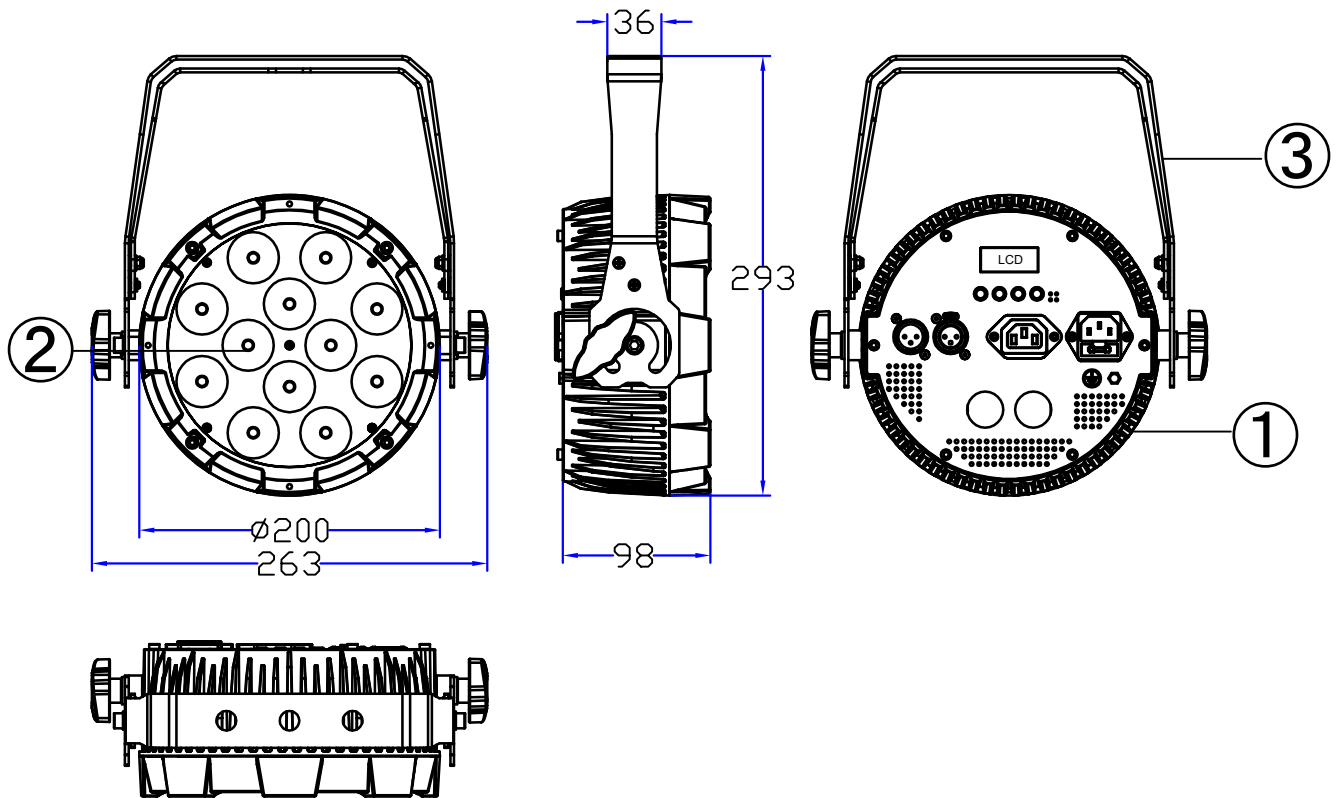

* 使用上の注意事項

[使用上の注意]

- *使用環境温度5~40°Cです。
- *器具の設置場所は、必ず器具交換・メンテナンスの行なえる場所に取り付けて下さい。
- *空調や、高温になる機器の近くに灯具を設置しないで下さい。
- *設置後、前面ガラスが汚れている場合は必ず汚れを除去して下さい。光力低下の原因になります。

番号	部品	備考					型番 RE-QUAD12
①	ボディ	アルミ合金	コントロール	DMX512/マスタースレーブ/音調	本体色	黒	
②	レンズ	光学ガラス	入力電圧	AC100~240, 50/60Hz	光源	12×8W RGBA 4in1 LED	
③	アーム	アルミ合金	消費電力	98W	チャンネル	2/3/4/6/10 ch	
			寸法L×W×H(mm)	263×292×98mm	ビーム角	25°	株式会社ライズエモーション 〒556-0016 大阪市浪速区元町3-3-5 2F Tel (06)6632-7654 Fax (06)6632-7655
					重量	8.6Kg	